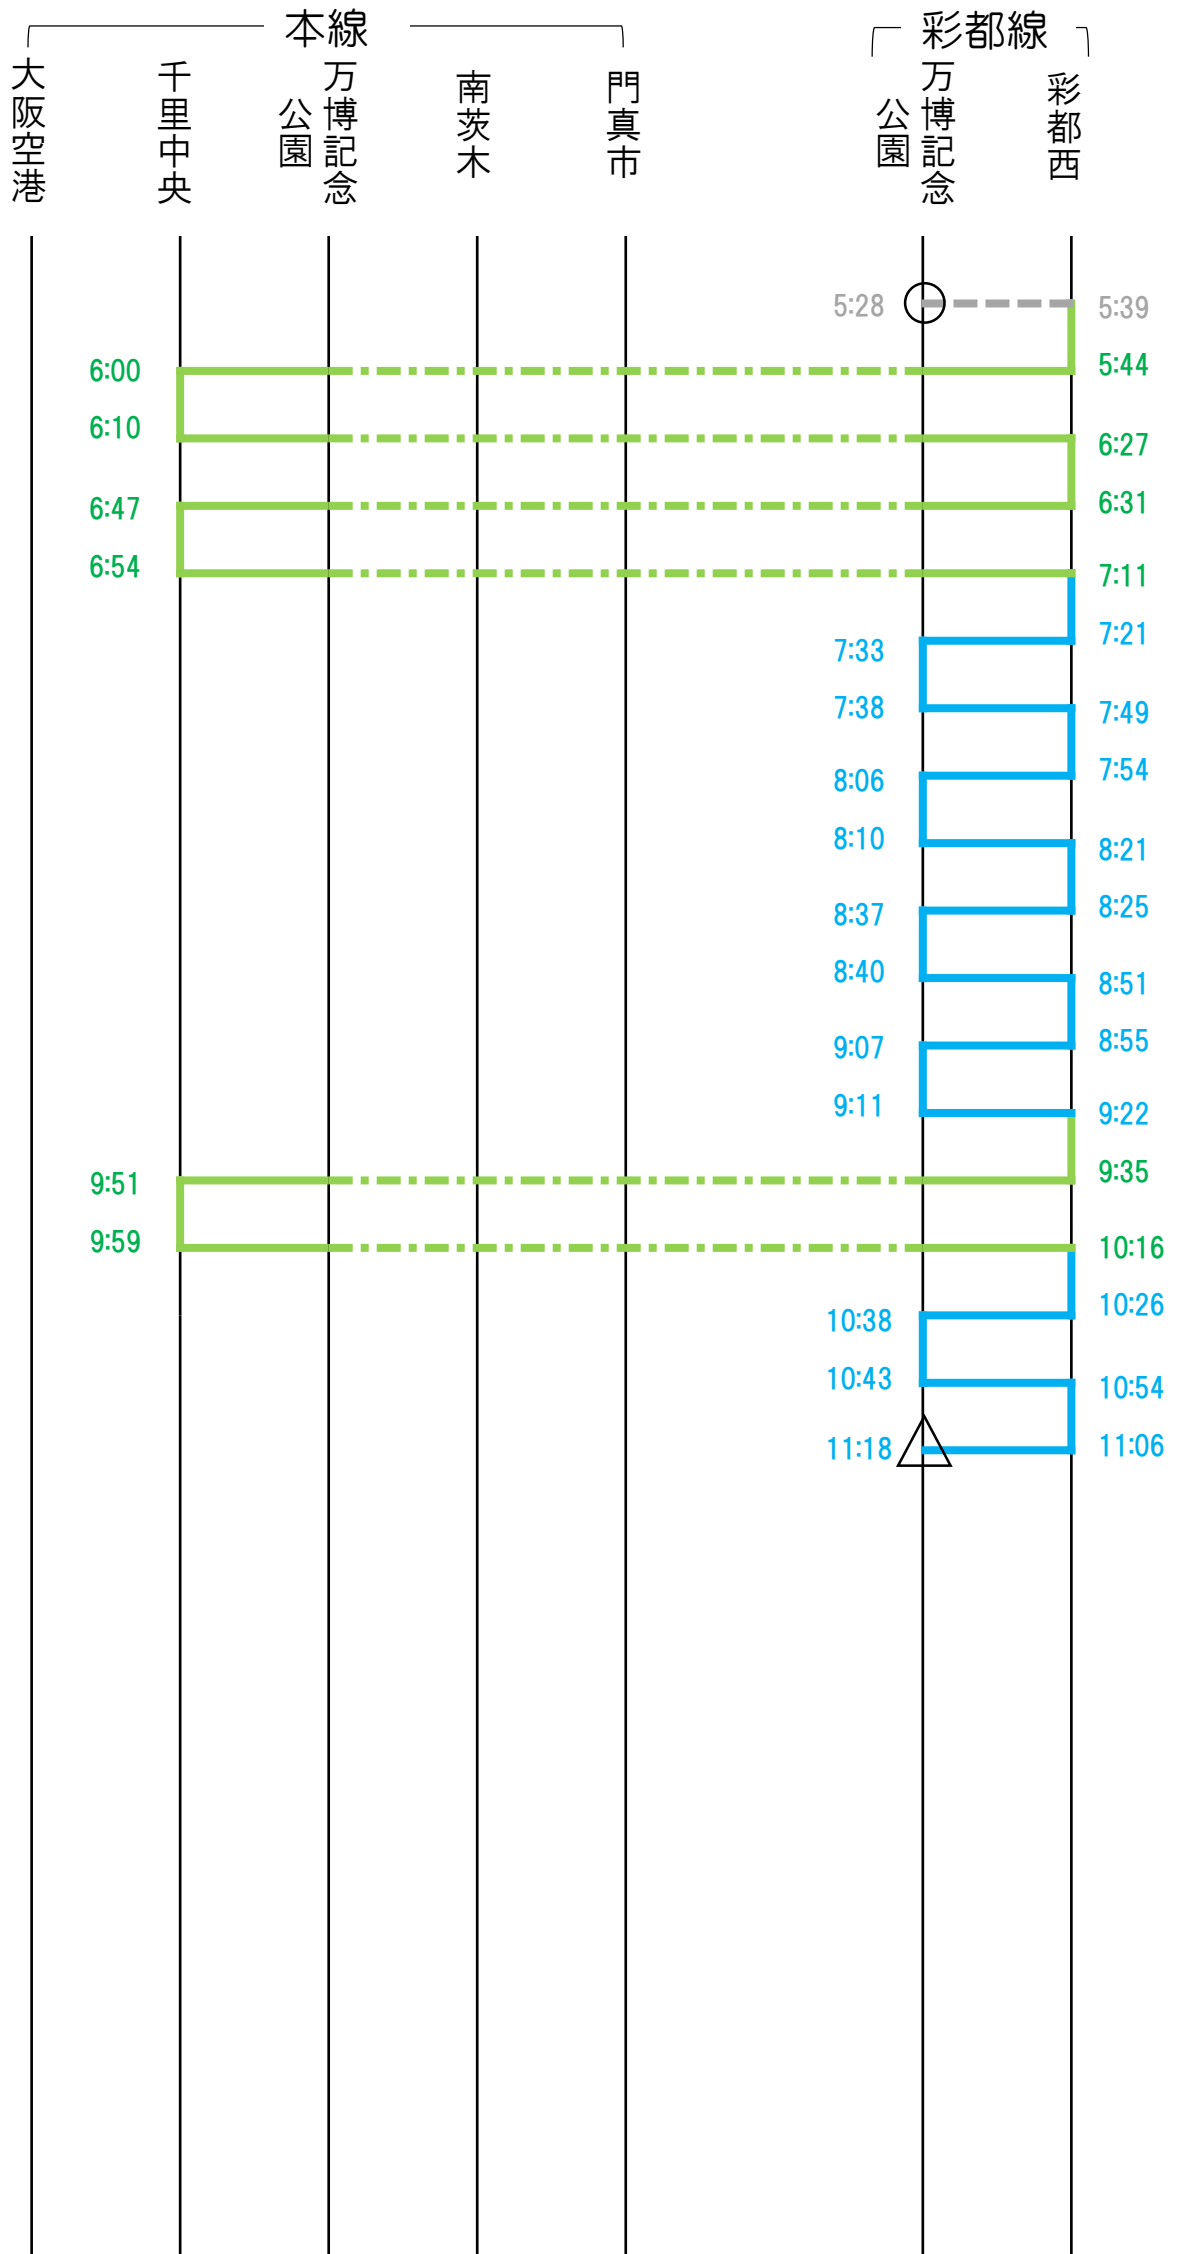

※1 門真市、彩都西分散は万博記念公園入出庫になる場合があります。

※2 回送列車の時刻など、1~2分の誤差がある可能性があります。

大阪モノレール運用 (平日) 170603改正

営業開始時運番:502

出区:万博記念公園 05:28

入区:万博記念公園 24:20

大阪モノレール運用 (平日) 170603改正
営業開始時運番:503

出区:万博記念公園 05:33
入区:万博記念公園 09:34

大阪モノレール運用 (平日) 170603改正
 営業開始時運番:506

出区:門真市 05:33
 入区:万博記念公園 10:26

大阪モノレール運用 (平日) 170603改正
営業開始時運番:507

出区:大阪空港 05:38
入区:万博記念公園 09:44

大阪モノレール運用 (平日) 170603改正
 営業開始時運番:508 (1)

出区:万博記念公園 06:00
 入区:万博記念公園 24:04

大阪モノレール運用 (平日) 170603改正
 営業開始時運番:510

出区:万博記念公園 05:17
 入区:門真市 24:05

大阪モノレール運用 (平日) 170603改正

営業開始時運番:511

出区:万博記念公園 06:11

入区:大阪空港 24:06

大阪モノレール運用 (平日) 170603改正
 営業開始時運番:542

出区:万博記念公園 05:28
 入区:万博記念公園 11:18

出区:万博記念公園 17:33
 入区:彩都西 24:22