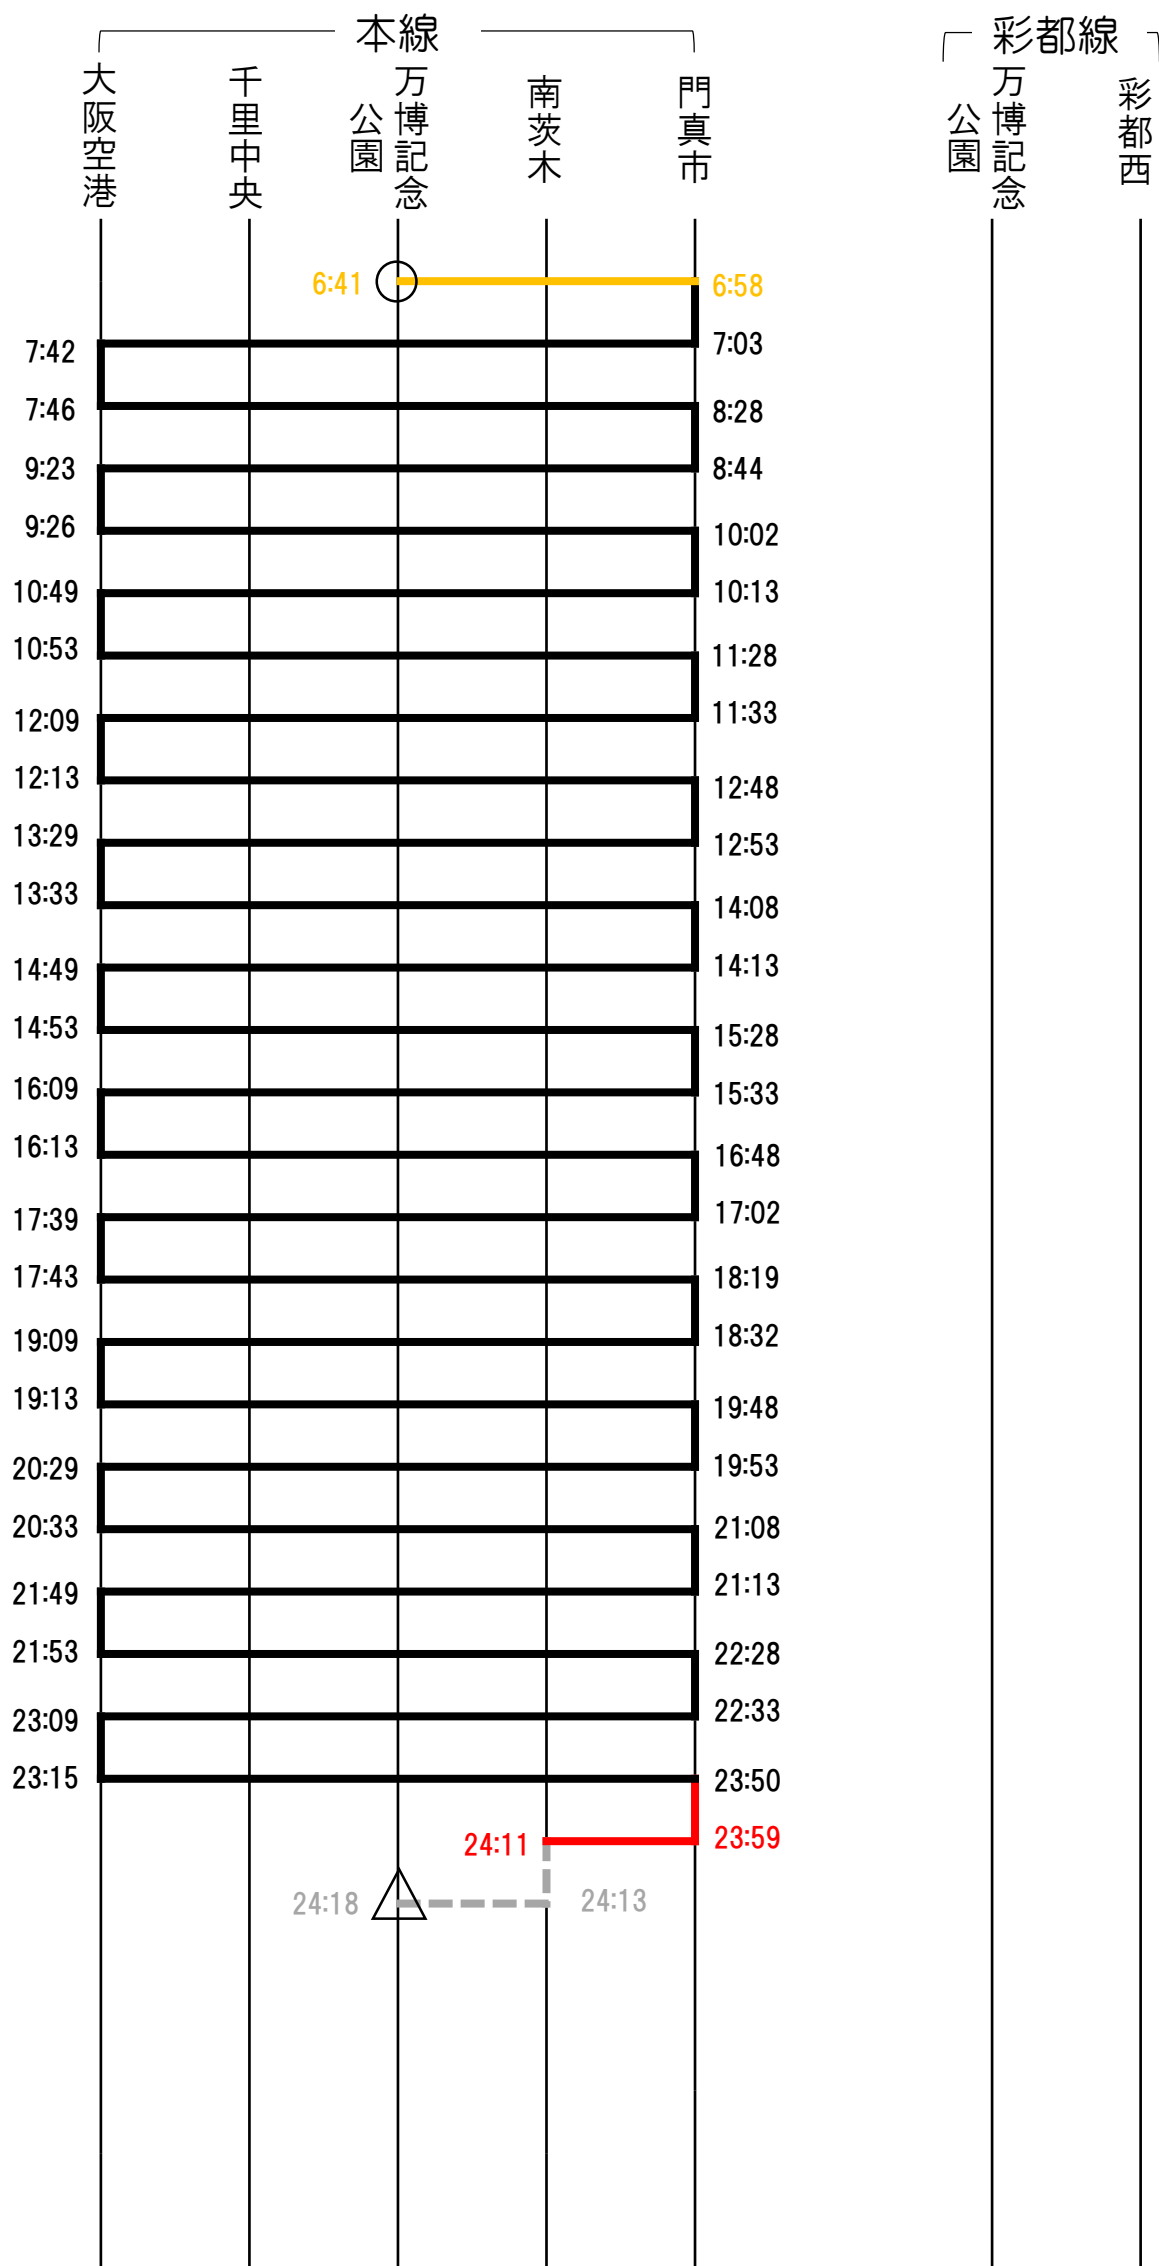

大阪モノレール運用（平日）170603改正

営業開始時運番:605

出区:万博記念公園 06:41

入区:万博記念公園 24:18