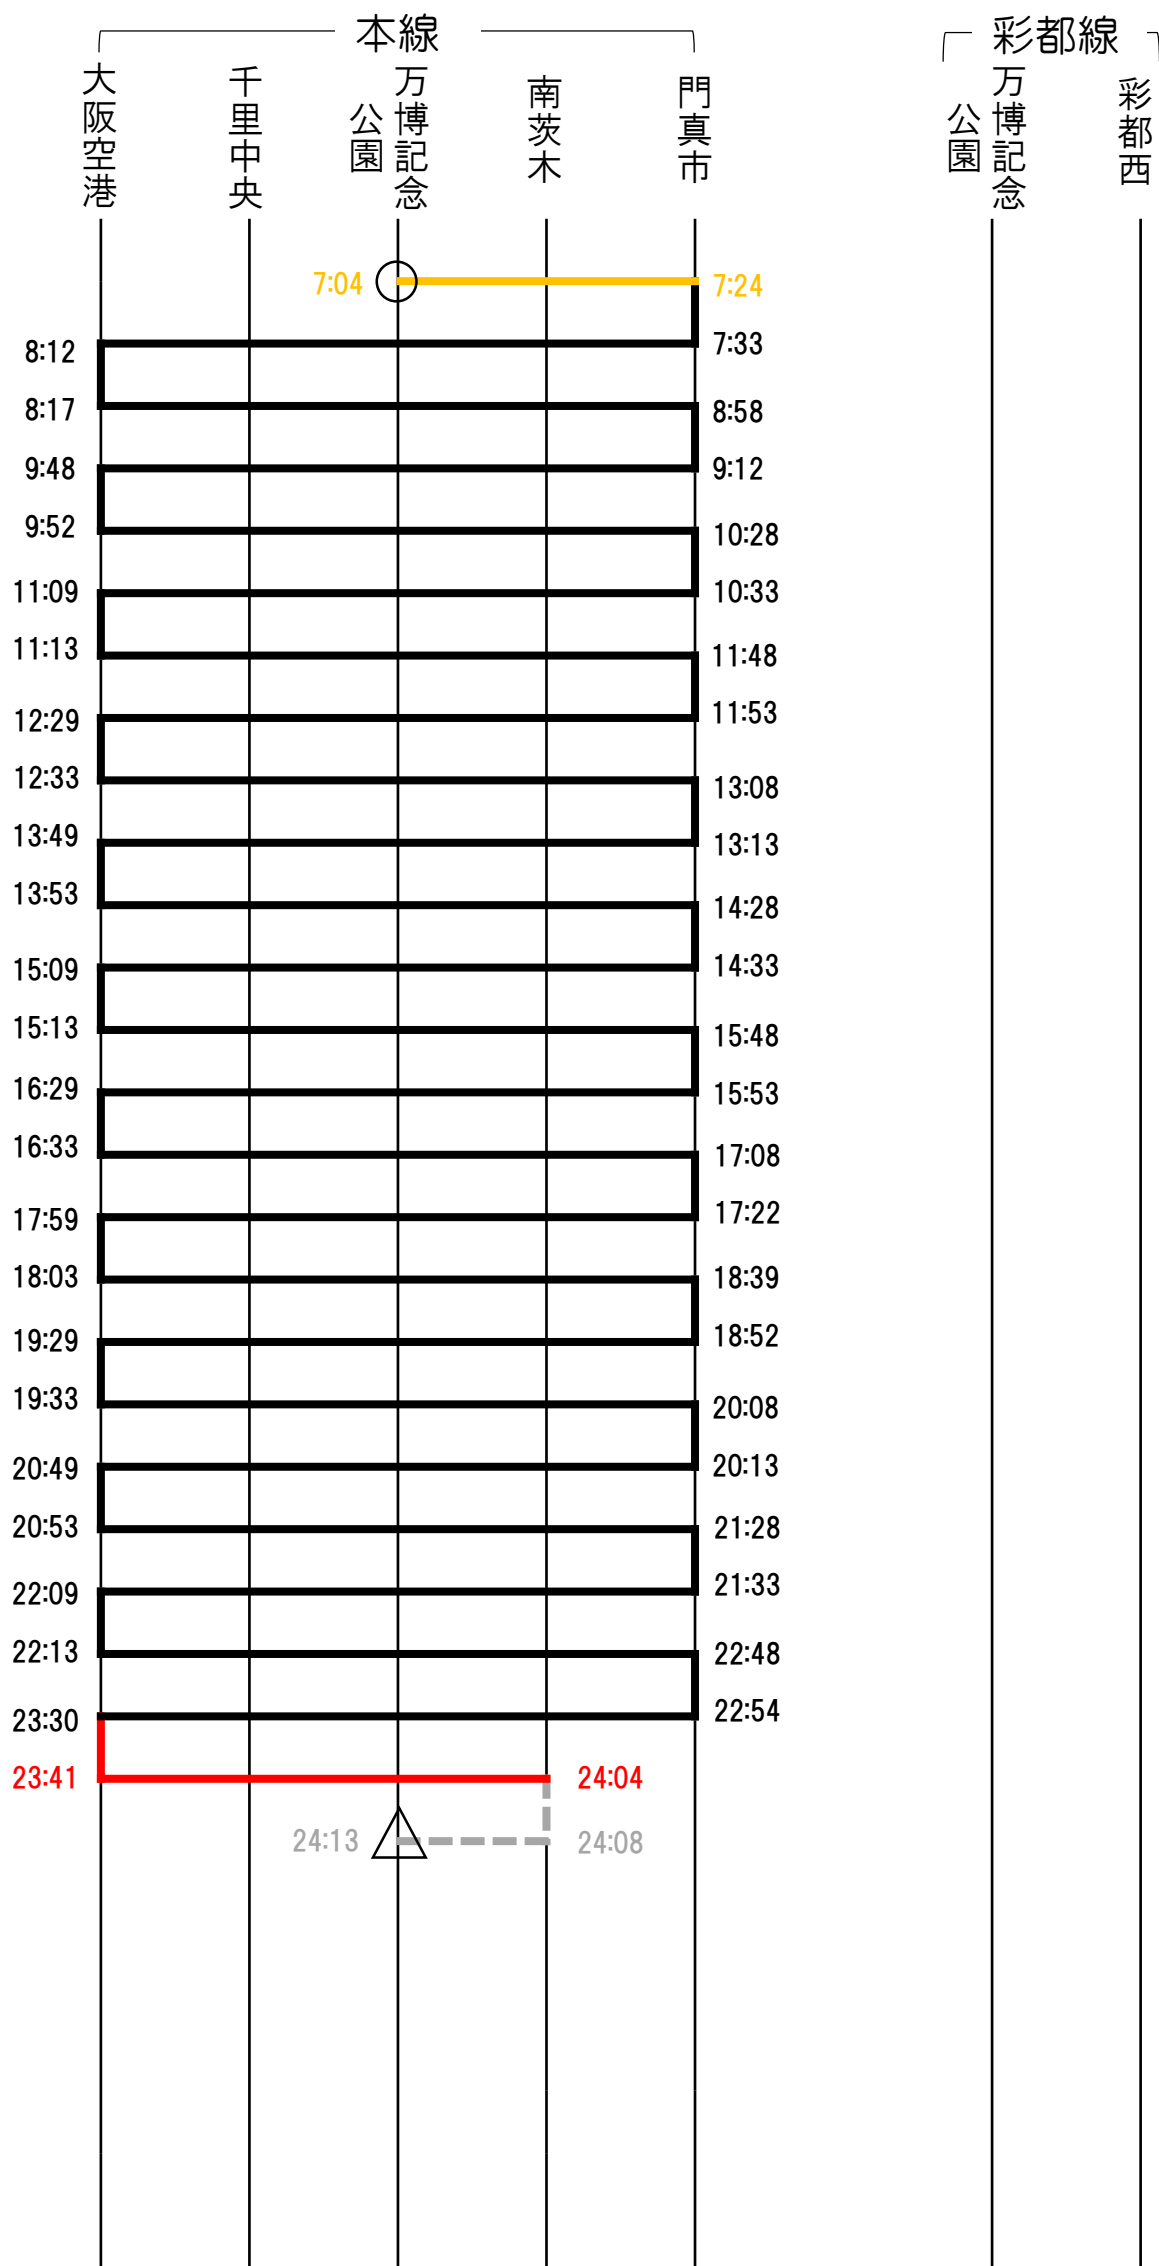

大阪モノレール運用 (平日) 170603改正

営業開始時運番:613RR

出区:万博記念公園 07:04

入区:万博記念公園 24:13