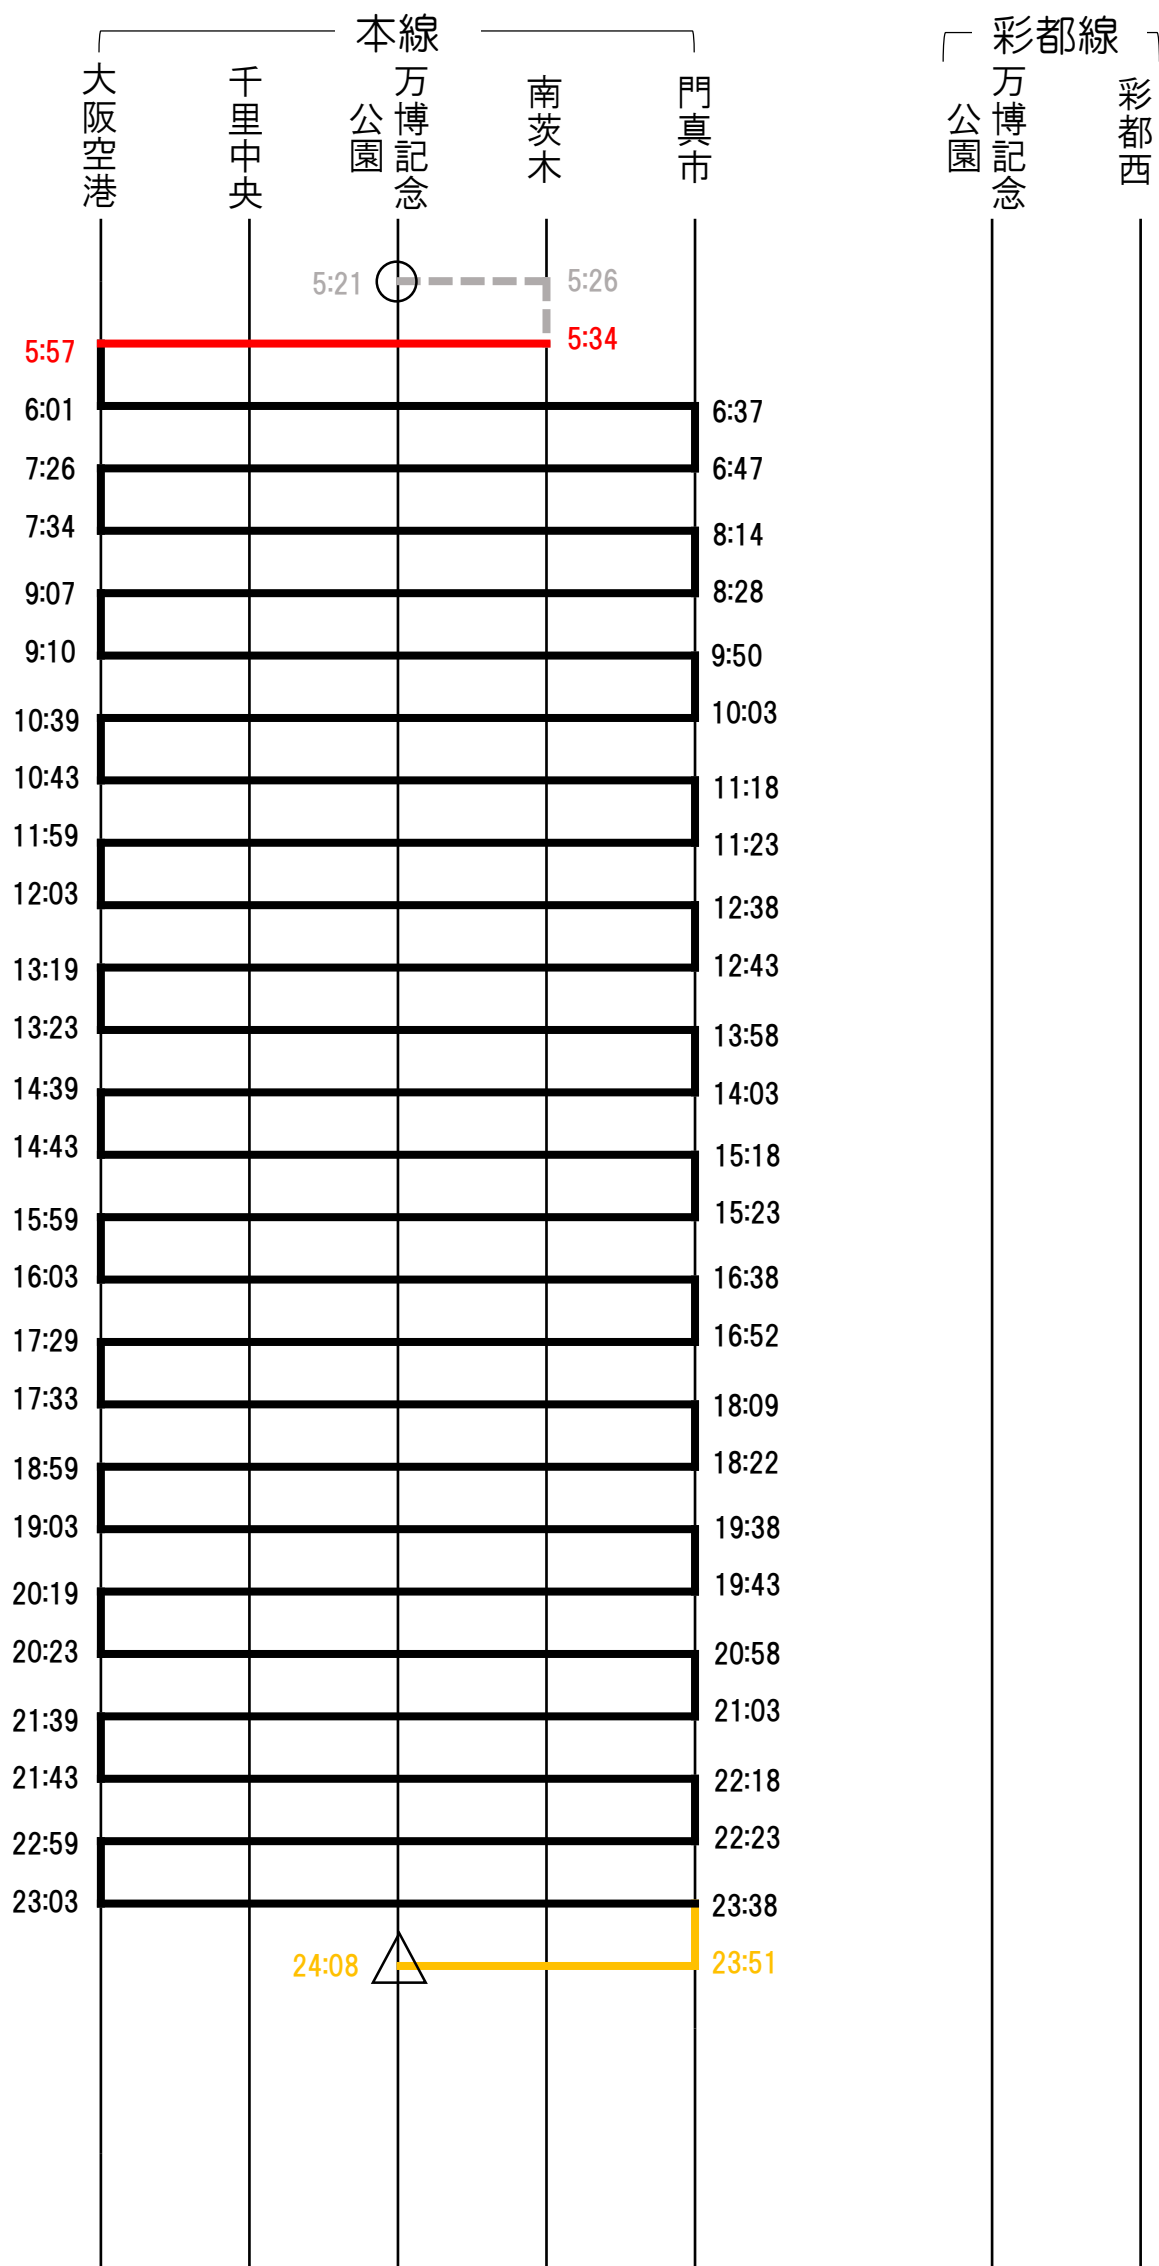

大阪モノレール運用表(平日)

運用一覧

営業開始時 運番	出区	入区	主な運用
502	万博記念公園 05:28	万博記念公園 24:20	日中本線
503	万博記念公園 05:33	万博記念公園 09:34	本線朝入庫
504	万博記念公園 05:21	万博記念公園 24:08	日中本線
505	万博記念公園 05:46	万博記念公園 24:27	日中本線
506	門真市 05:33	万博記念公園 10:26	本線朝入庫
507	大阪空港 05:38	万博記念公園 09:44	本線朝入庫
508	万博記念公園 06:00	万博記念公園 24:04	日中彩都線
510	万博記念公園 05:17	門真市 24:05	日中本線
511	万博記念公園 06:11	大阪空港 24:06	日中本線
540	彩都西 05:33	万博記念公園 09:57	彩都朝入庫
542	万博記念公園 05:28	万博記念公園 11:18	彩都昼入庫
543	万博記念公園 05:40	万博記念公園 23:59	日中本線
545	万博記念公園 05:52	万博記念公園 23:42	日中彩都線
605	万博記念公園 06:41	万博記念公園 24:18	日中本線
609	万博記念公園 06:52	万博記念公園 10:35	本線朝入庫
613RR	万博記念公園 07:04	万博記念公園 24:13	日中本線
643	万博記念公園 06:22	万博記念公園 10:04	彩都朝入庫
647	万博記念公園 06:33	万博記念公園 10:58	彩都昼入庫
1541	万博記念公園 15:03	万博記念公園 24:24	彩都夕出庫
1545	万博記念公園 15:23	万博記念公園 23:16	彩都夕出庫
1608YR	万博記念公園 16:16	万博記念公園 19:54	本線夕出庫
1747	万博記念公園 17:33	彩都西 24:22	彩都夕出庫

※1 門真市、彩都西分散は万博記念公園入出庫になる場合があります。

※2 回送列車の時刻など、1~2分の誤差がある可能性があります。

大阪モノレール運用 (平日) 170603改正

営業開始時運番:502

出区:万博記念公園 05:28

入区:万博記念公園 24:20

大阪モノレール運用 (平日) 170603改正
営業開始時運番:503

出区:万博記念公園 05:33
入区:万博記念公園 09:34

大阪モノレール運用（平日） 170603改正

営業開始時運番:504

出区:万博記念公園 05:21

入区:万博記念公園 24:08

大阪モノレール運用 (平日) 170603改正

営業開始時運番:505

出区:万博記念公園 05:46

入区:万博記念公園 24:27