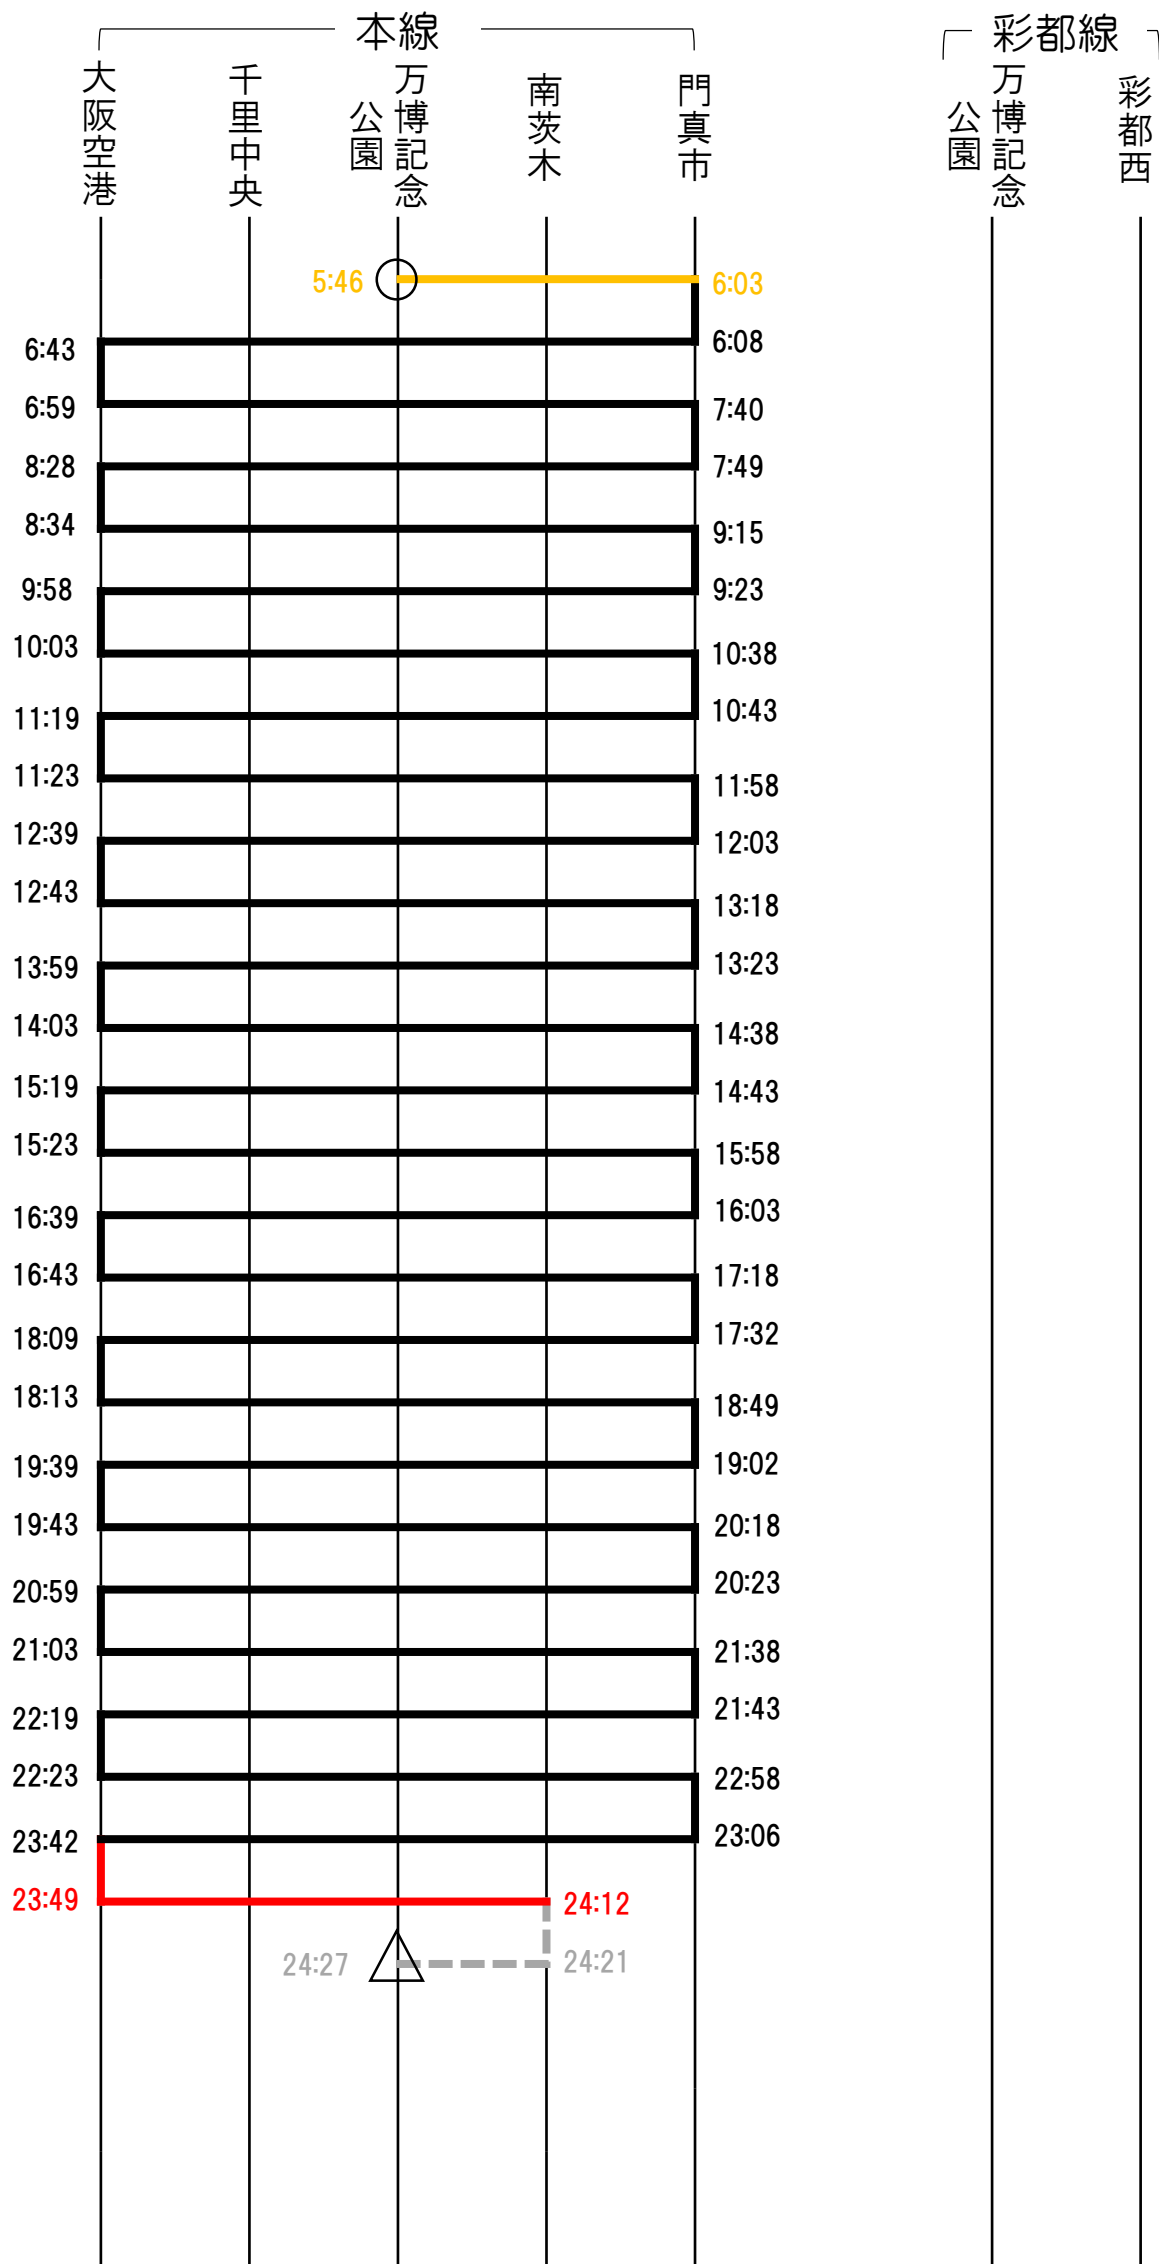

大阪モノレール運用表(平日)

運用一覧

営業開始時 運番	出区	入区	主な運用
502	万博記念公園 05:28	万博記念公園 24:20	日中本線
503	万博記念公園 05:33	万博記念公園 09:34	本線朝入庫
504	万博記念公園 05:21	万博記念公園 24:08	日中本線
505	万博記念公園 05:46	万博記念公園 24:27	日中本線
506	門真市 05:33	万博記念公園 10:26	本線朝入庫
507	大阪空港 05:38	万博記念公園 09:44	本線朝入庫
508	万博記念公園 06:00	万博記念公園 24:04	日中彩都線
510	万博記念公園 05:17	門真市 24:05	日中本線
511	万博記念公園 06:11	大阪空港 24:06	日中本線
540	彩都西 05:33	万博記念公園 09:57	彩都朝入庫
542	万博記念公園 05:28	万博記念公園 11:18	彩都昼入庫
543	万博記念公園 05:40	万博記念公園 23:59	日中本線
545	万博記念公園 05:52	万博記念公園 23:42	日中彩都線
605	万博記念公園 06:41	万博記念公園 24:18	日中本線
609	万博記念公園 06:52	万博記念公園 10:35	本線朝入庫
613RR	万博記念公園 07:04	万博記念公園 24:13	日中本線
643	万博記念公園 06:22	万博記念公園 10:04	彩都朝入庫
647	万博記念公園 06:33	万博記念公園 10:58	彩都昼入庫
1541	万博記念公園 15:03	万博記念公園 24:24	彩都夕出庫
1545	万博記念公園 15:23	万博記念公園 23:16	彩都夕出庫
1608YR	万博記念公園 16:16	万博記念公園 19:54	本線夕出庫
1747	万博記念公園 17:33	彩都西 24:22	彩都夕出庫

※1 門真市、彩都西分散は万博記念公園入出庫になる場合があります。

※2 回送列車の時刻など、1~2分の誤差がある可能性があります。

大阪モノレール運用 (平日) 170603改正

営業開始時運番:502

出区:万博記念公園 05:28

入区:万博記念公園 24:20

大阪モノレール運用 (平日) 170603改正
営業開始時運番:503

出区:万博記念公園 05:33
入区:万博記念公園 09:34

大阪モノレール運用（平日） 170603改正

営業開始時運番:504

出区:万博記念公園 05:21

入区:万博記念公園 24:08

大阪モノレール運用 (平日) 170603改正

営業開始時運番:505

出区:万博記念公園 05:46

入区:万博記念公園 24:27