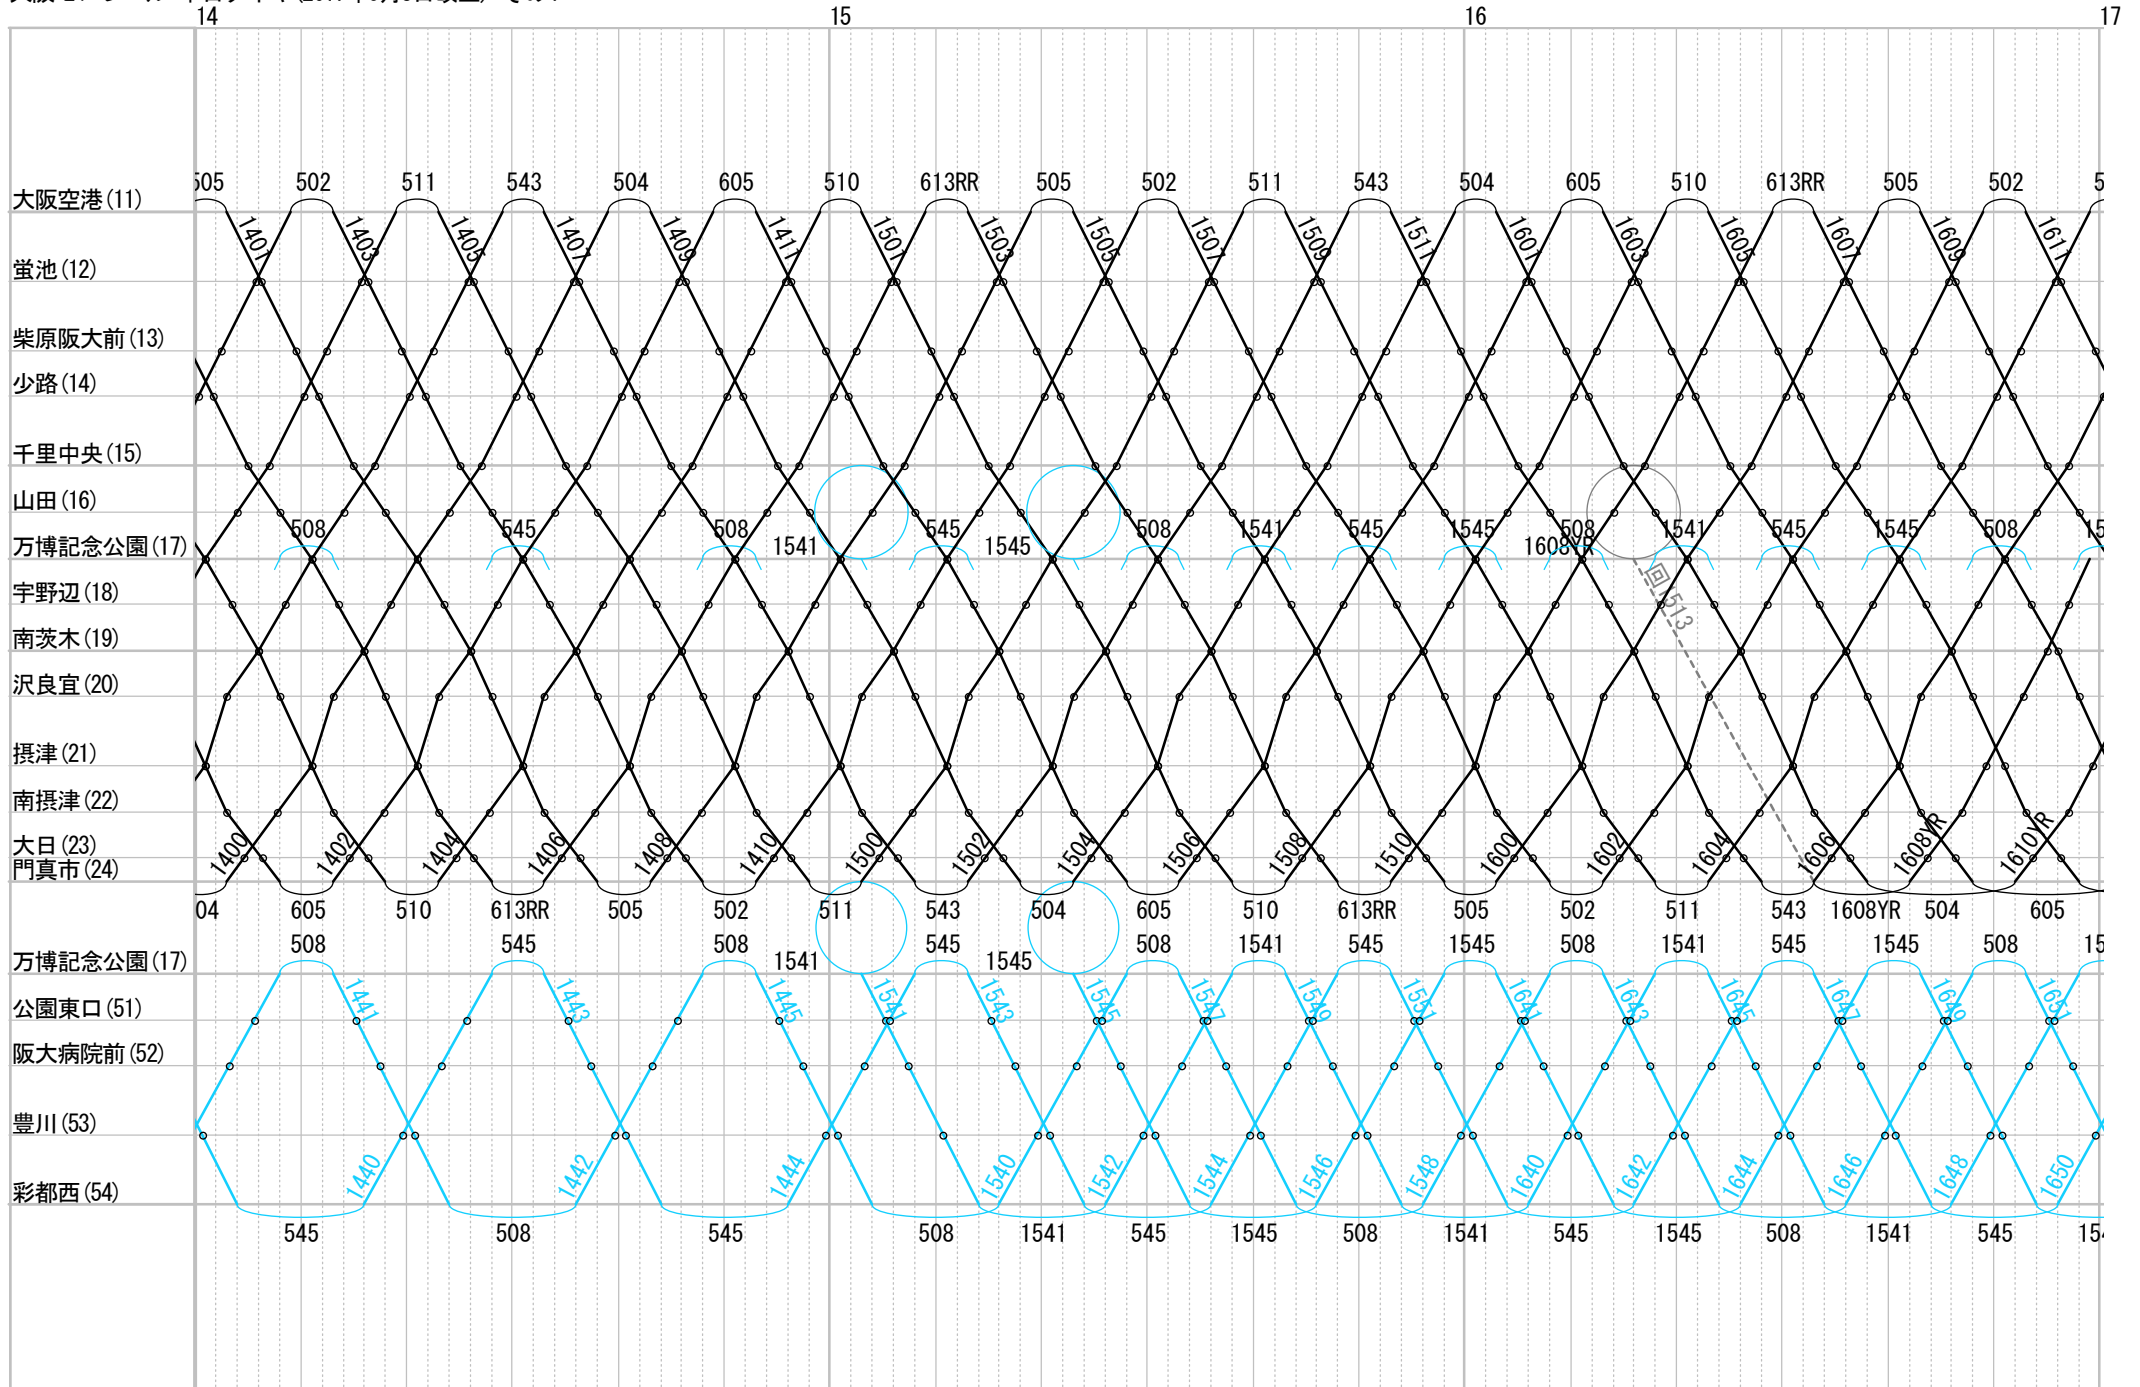

大阪モノレール 平日ダイヤ (2017年6月3日改正) その4

大阪モノレール 平日ダイヤ (2017年6月3日改正) その7