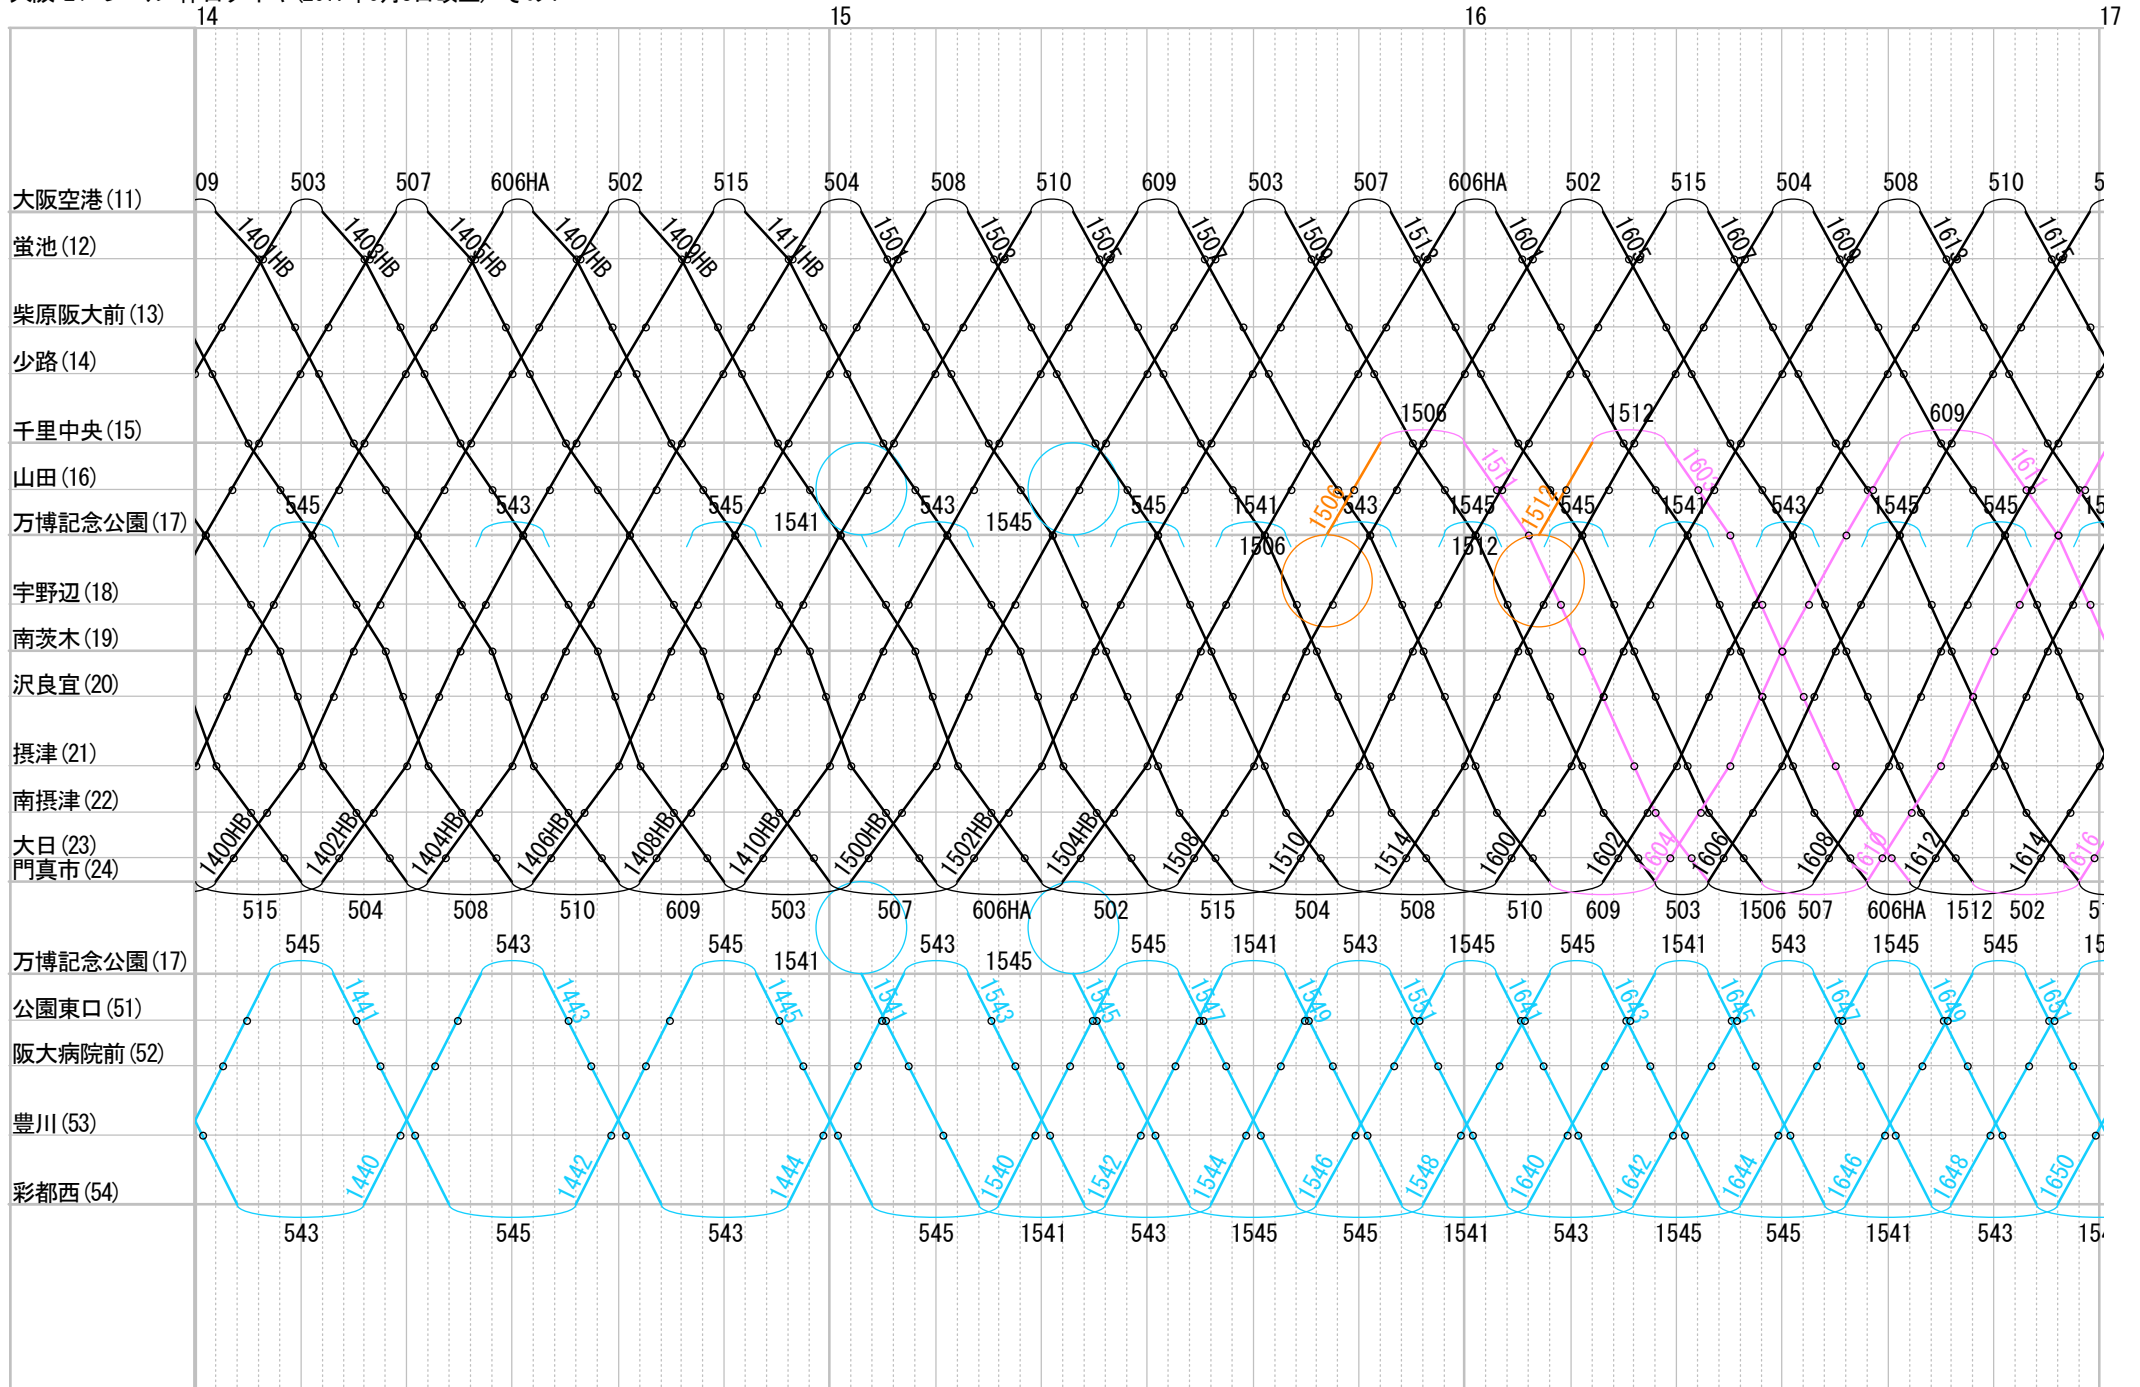

大阪モノレール 休日ダイヤ(2017年6月3日改正) その4

17

18

19

20