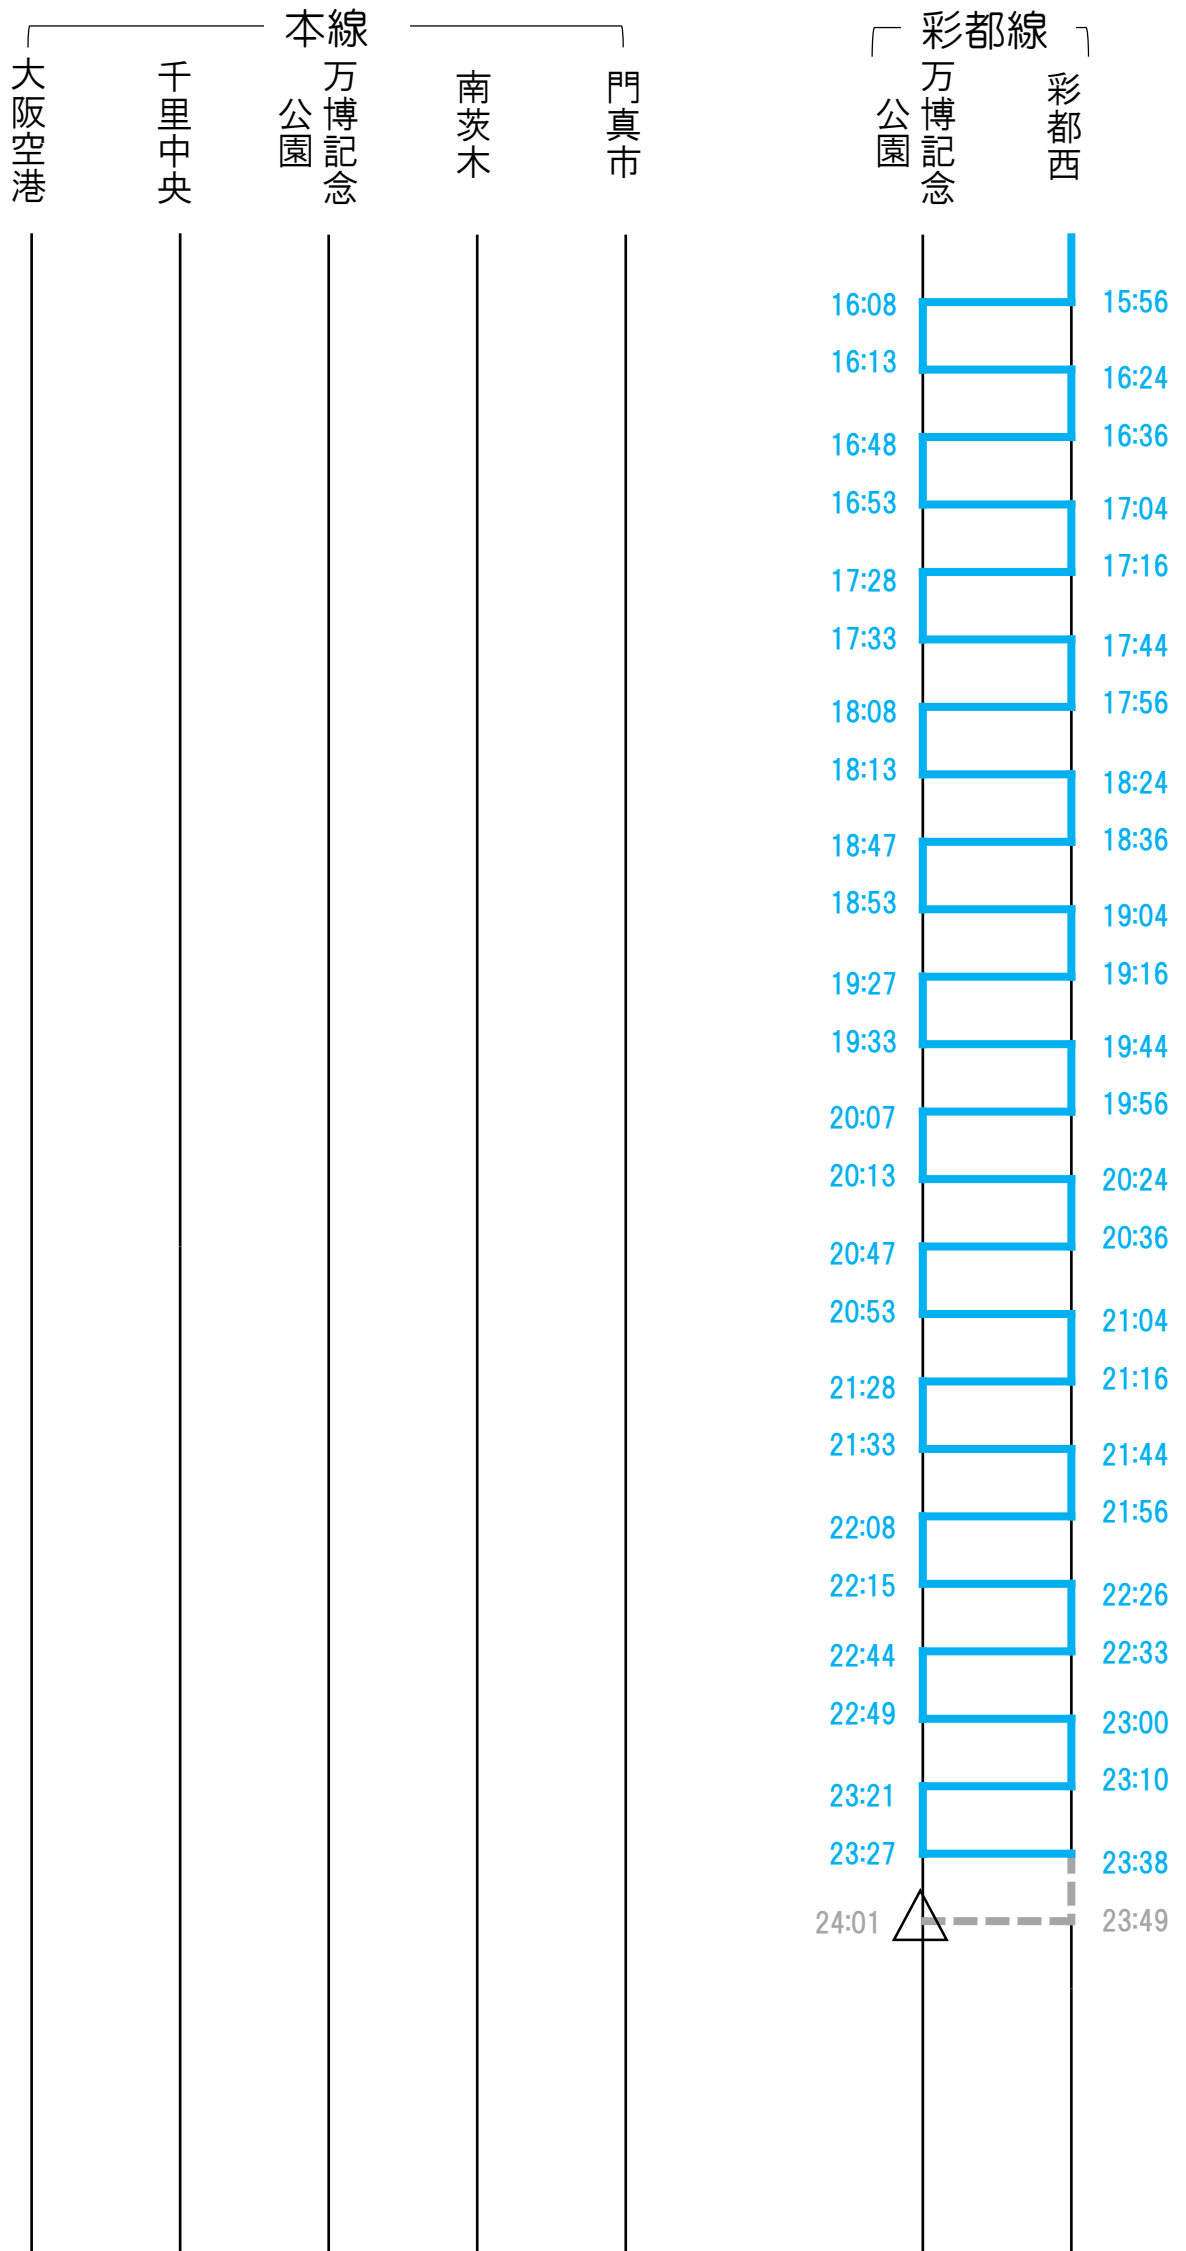

# 大阪モノレール運用表(休日)

## 運用一覧

営業開始時 運番	出区	入区	主な運用
<a href="#">502</a>	万博記念公園 05:28	大阪空港 24:05	日中本線
<a href="#">503</a>	万博記念公園 05:36	万博記念公園 22:29	日中本線
<a href="#">504</a>	万博記念公園 05:21	万博記念公園 18:56	日中本線
<a href="#">506</a>	門真市 05:33	万博記念公園 06:30	本線朝入庫
<a href="#">507</a>	万博記念公園 05:44	万博記念公園 24:05	日中本線
<a href="#">508</a>	万博記念公園 05:57	万博記念公園 24:19	日中本線
<a href="#">509</a>	大阪空港 05:38	万博記念公園 06:37	本線朝入庫
<a href="#">510</a>	万博記念公園 05:17	万博記念公園 19:16	日中本線
<a href="#">515</a>	万博記念公園 06:14	万博記念公園 24:18	日中本線
<a href="#">540</a>	彩都西 05:36	万博記念公園 05:48	彩都朝入庫
<a href="#">542</a>	万博記念公園 05:28	万博記念公園 10:57	彩都昼入庫
<a href="#">543</a>	万博記念公園 05:40	彩都西 24:01	日中彩都線
<a href="#">545</a>	万博記念公園 05:52	万博記念公園 24:01	日中彩都線
<a href="#">606HA</a>	万博記念公園 06:02	万博記念公園 24:14	日中本線
<a href="#">609</a>	万博記念公園 06:56	万博記念公園 23:09	日中本線
<a href="#">745</a>	万博記念公園 07:25	万博記念公園 11:17	彩都昼入庫
<a href="#">1506</a>	万博記念公園 15:47	万博記念公園 24:09	本線夕出庫
<a href="#">1512</a>	万博記念公園 16:07	門真市 24:05	本線夕出庫
<a href="#">1541</a>	万博記念公園 15:03	万博記念公園 23:31	彩都夕出庫
<a href="#">1545</a>	万博記念公園 15:23	万博記念公園 22:40	彩都夕出庫

出区:万博記念公園 05:36

入区:万博記念公園 22:29

大阪モノレール運用 (休日) 170603改正  
 営業開始時運番:504

出区:万博記念公園 05:21  
 入区:万博記念公園 18:56

大阪モノレール運用 (休日) 170603改正  
営業開始時運番:506

出区:門真市 05:33  
入区:万博記念公園 06:30

大阪モノレール運用 (休日) 170603改正  
 営業開始時運番:507

出区:万博記念公園 05:17  
 入区:万博記念公園 19:16

大阪モノレール運用 (休日) 170603改正

営業開始時運番:515

出区:万博記念公園 06:14

入区:万博記念公園 24:18

大阪モノレール運用 (休日) 170603改正  
営業開始時運番:540

出区:彩都西 05:36  
入区:万博記念公園 05:48

大阪モノレール運用 (休日) 170603改正