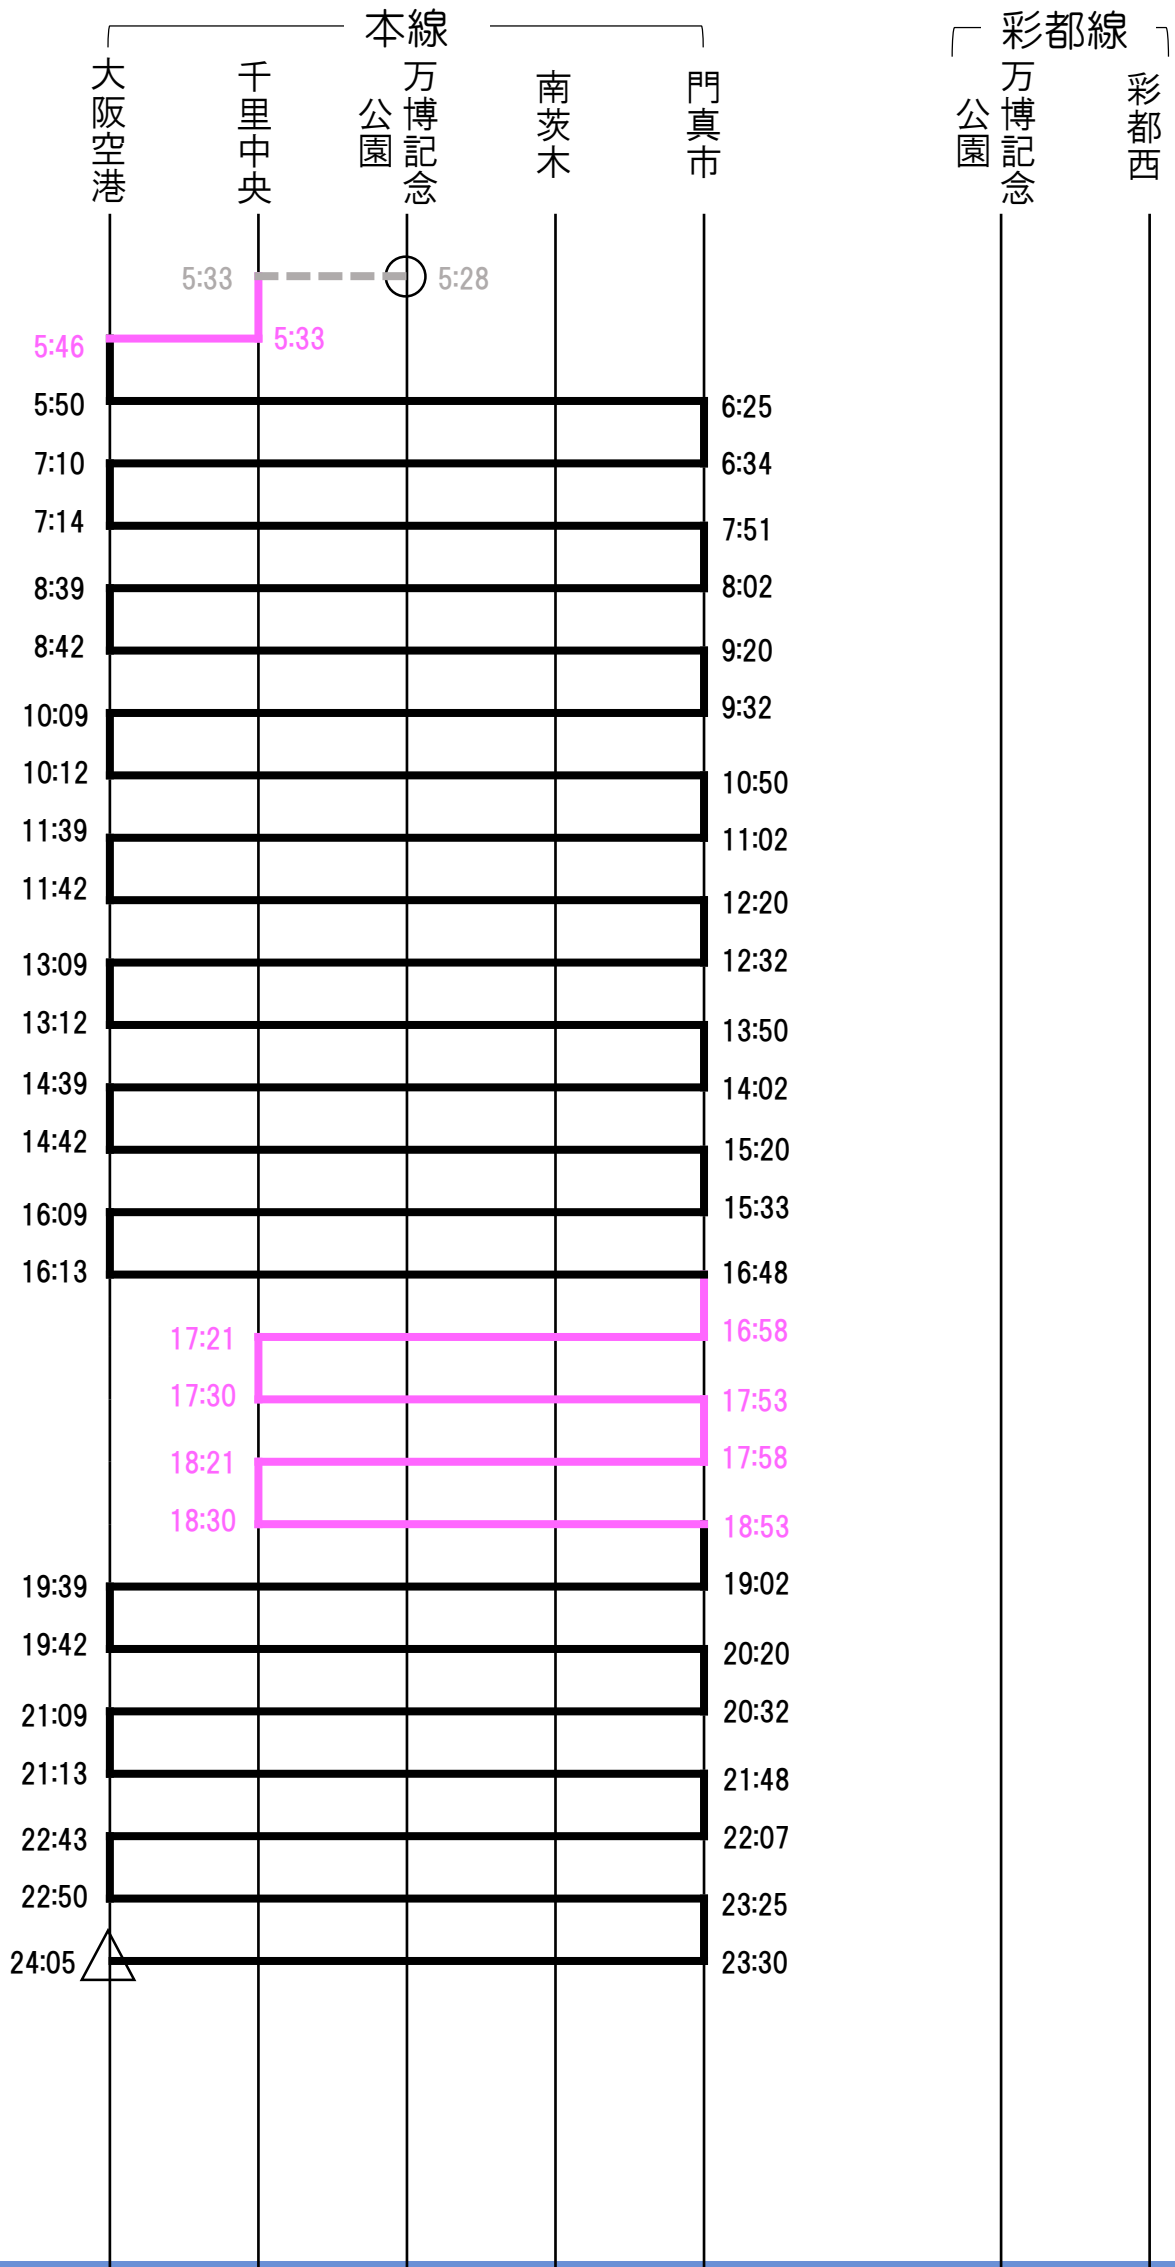

# 大阪モノレール運用表(休日)

## 運用一覧

営業開始時 運番	出区	入区	主な運用
<a href="#">502</a>	万博記念公園 05:28	大阪空港 24:05	日中本線
<a href="#">503</a>	万博記念公園 05:36	万博記念公園 22:29	日中本線
<a href="#">504</a>	万博記念公園 05:21	万博記念公園 18:56	日中本線
<a href="#">506</a>	門真市 05:33	万博記念公園 06:30	本線朝入庫
<a href="#">507</a>	万博記念公園 05:44	万博記念公園 24:05	日中本線
<a href="#">508</a>	万博記念公園 05:57	万博記念公園 24:19	日中本線
<a href="#">509</a>	大阪空港 05:38	万博記念公園 06:37	本線朝入庫
<a href="#">510</a>	万博記念公園 05:17	万博記念公園 19:16	日中本線
<a href="#">515</a>	万博記念公園 06:14	万博記念公園 24:18	日中本線
<a href="#">540</a>	彩都西 05:36	万博記念公園 05:48	彩都朝入庫
<a href="#">542</a>	万博記念公園 05:28	万博記念公園 10:57	彩都昼入庫
<a href="#">543</a>	万博記念公園 05:40	彩都西 24:01	日中彩都線
<a href="#">545</a>	万博記念公園 05:52	万博記念公園 24:01	日中彩都線
<a href="#">606HA</a>	万博記念公園 06:02	万博記念公園 24:14	日中本線
<a href="#">609</a>	万博記念公園 06:56	万博記念公園 23:09	日中本線
<a href="#">745</a>	万博記念公園 07:25	万博記念公園 11:17	彩都昼入庫
<a href="#">1506</a>	万博記念公園 15:47	万博記念公園 24:09	本線夕出庫
<a href="#">1512</a>	万博記念公園 16:07	門真市 24:05	本線夕出庫
<a href="#">1541</a>	万博記念公園 15:03	万博記念公園 23:31	彩都夕出庫
<a href="#">1545</a>	万博記念公園 15:23	万博記念公園 22:40	彩都夕出庫

※1 門真市、彩都西分散は万博記念公園入出庫になる場合があります。

※2 回送列車の時刻など、1~2分の誤差がある可能性があります。

大阪モノレール運用 (休日) 170603改正

営業開始時運番:502

出区:万博記念公園 05:28

入区:大阪空港 24:05

大阪モノレール運用 (休日) 170603改正

営業開始時運番:503

出区:万博記念公園 05:36

入区:万博記念公園 22:29

大阪モノレール運用 (休日) 170603改正  
 営業開始時運番:504

出区:万博記念公園 05:21  
 入区:万博記念公園 18:56

大阪モノレール運用 (休日) 170603改正  
営業開始時運番:506

出区:門真市 05:33  
入区:万博記念公園 06:30

大阪モノレール運用 (休日) 170603改正  
 営業開始時運番:507