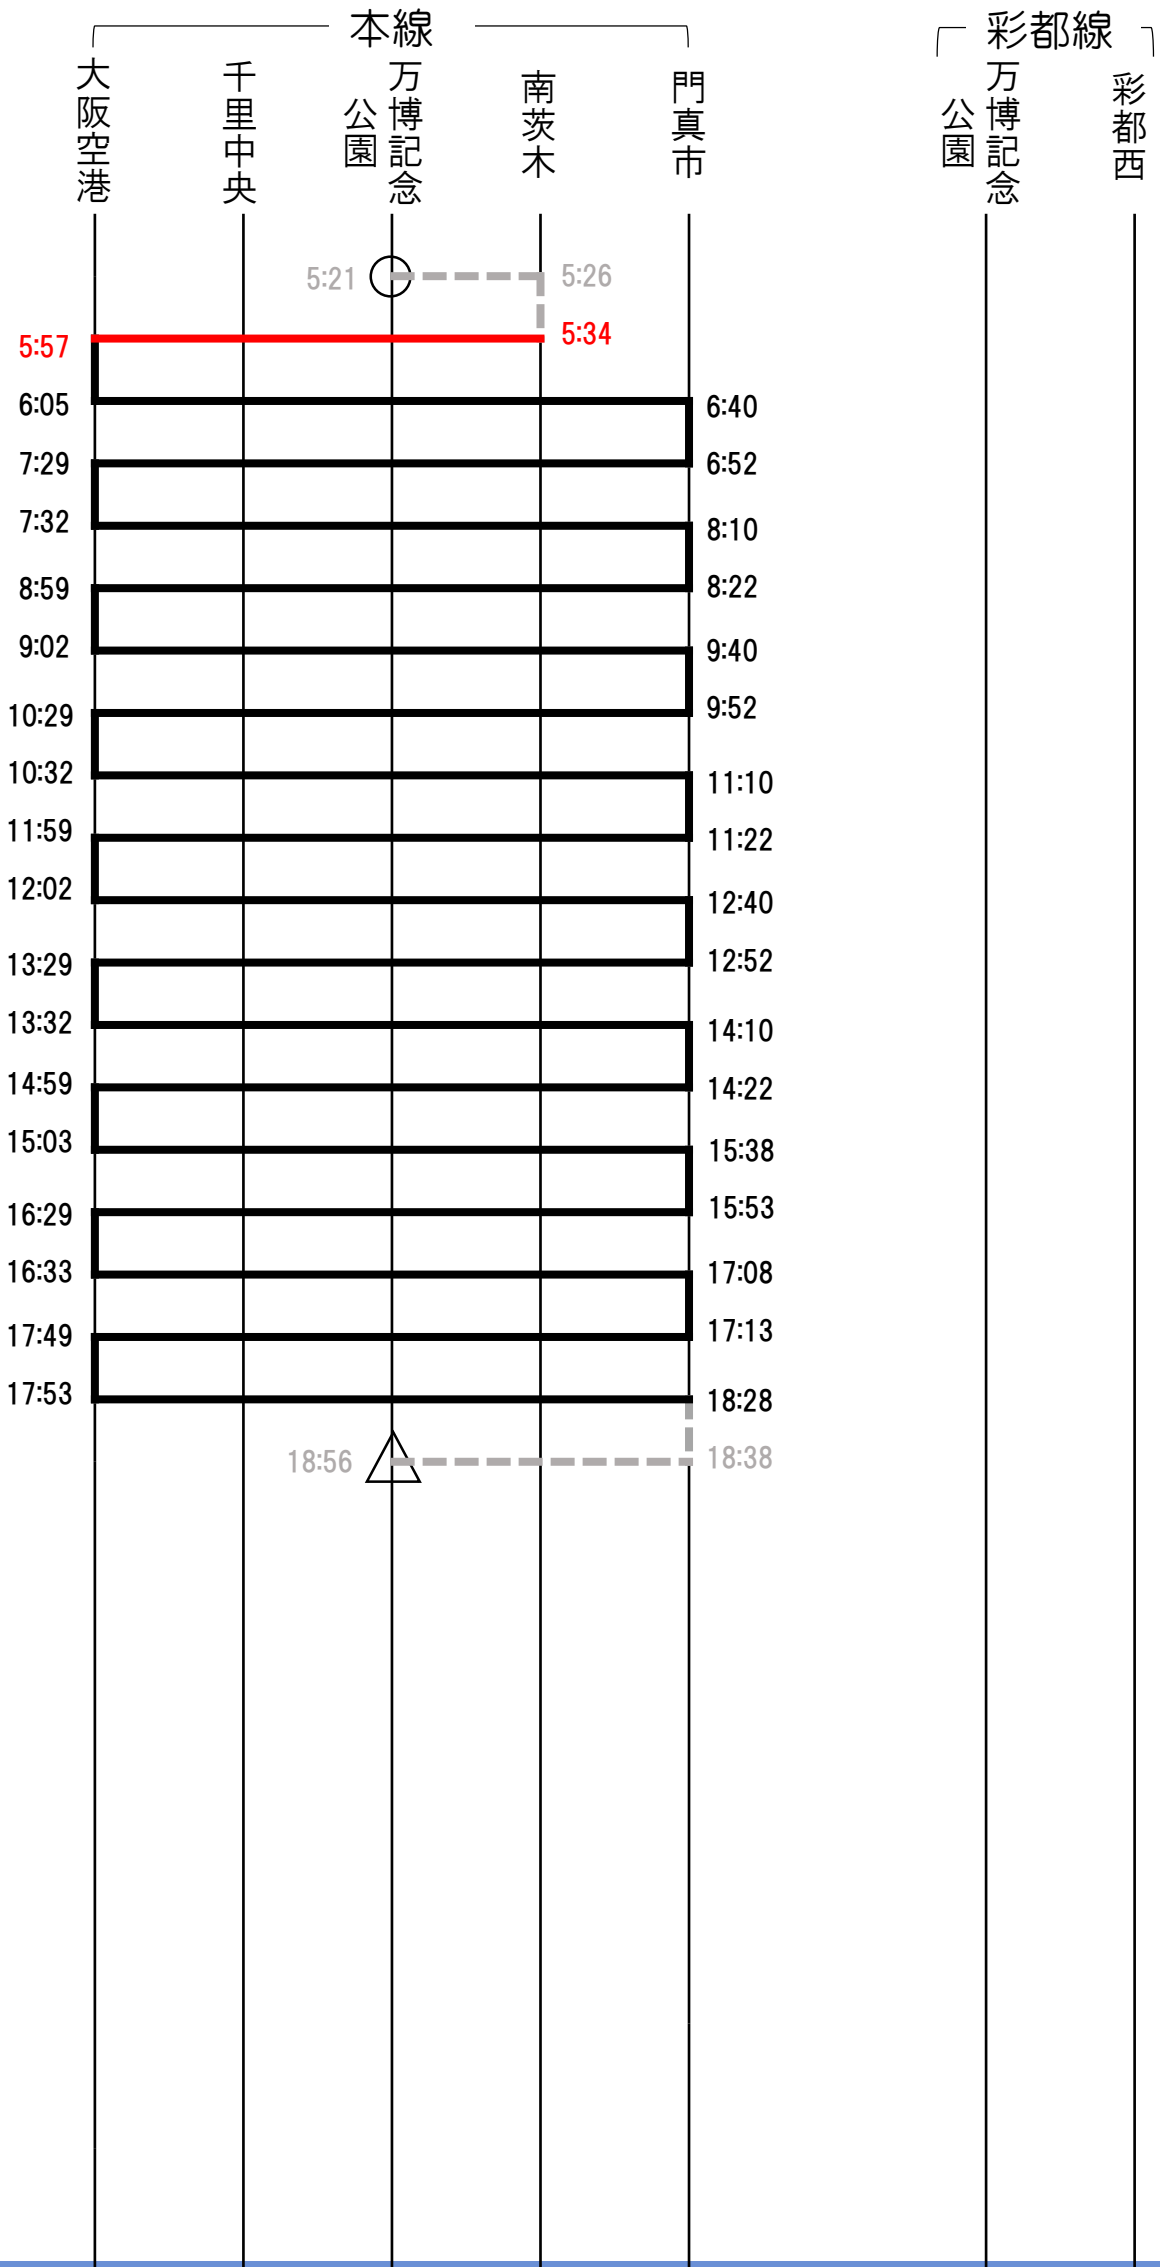

大阪モノレール運用 (休日) 170603改正
営業開始時運番:504

出区:万博記念公園 05:21
入区:万博記念公園 18:56