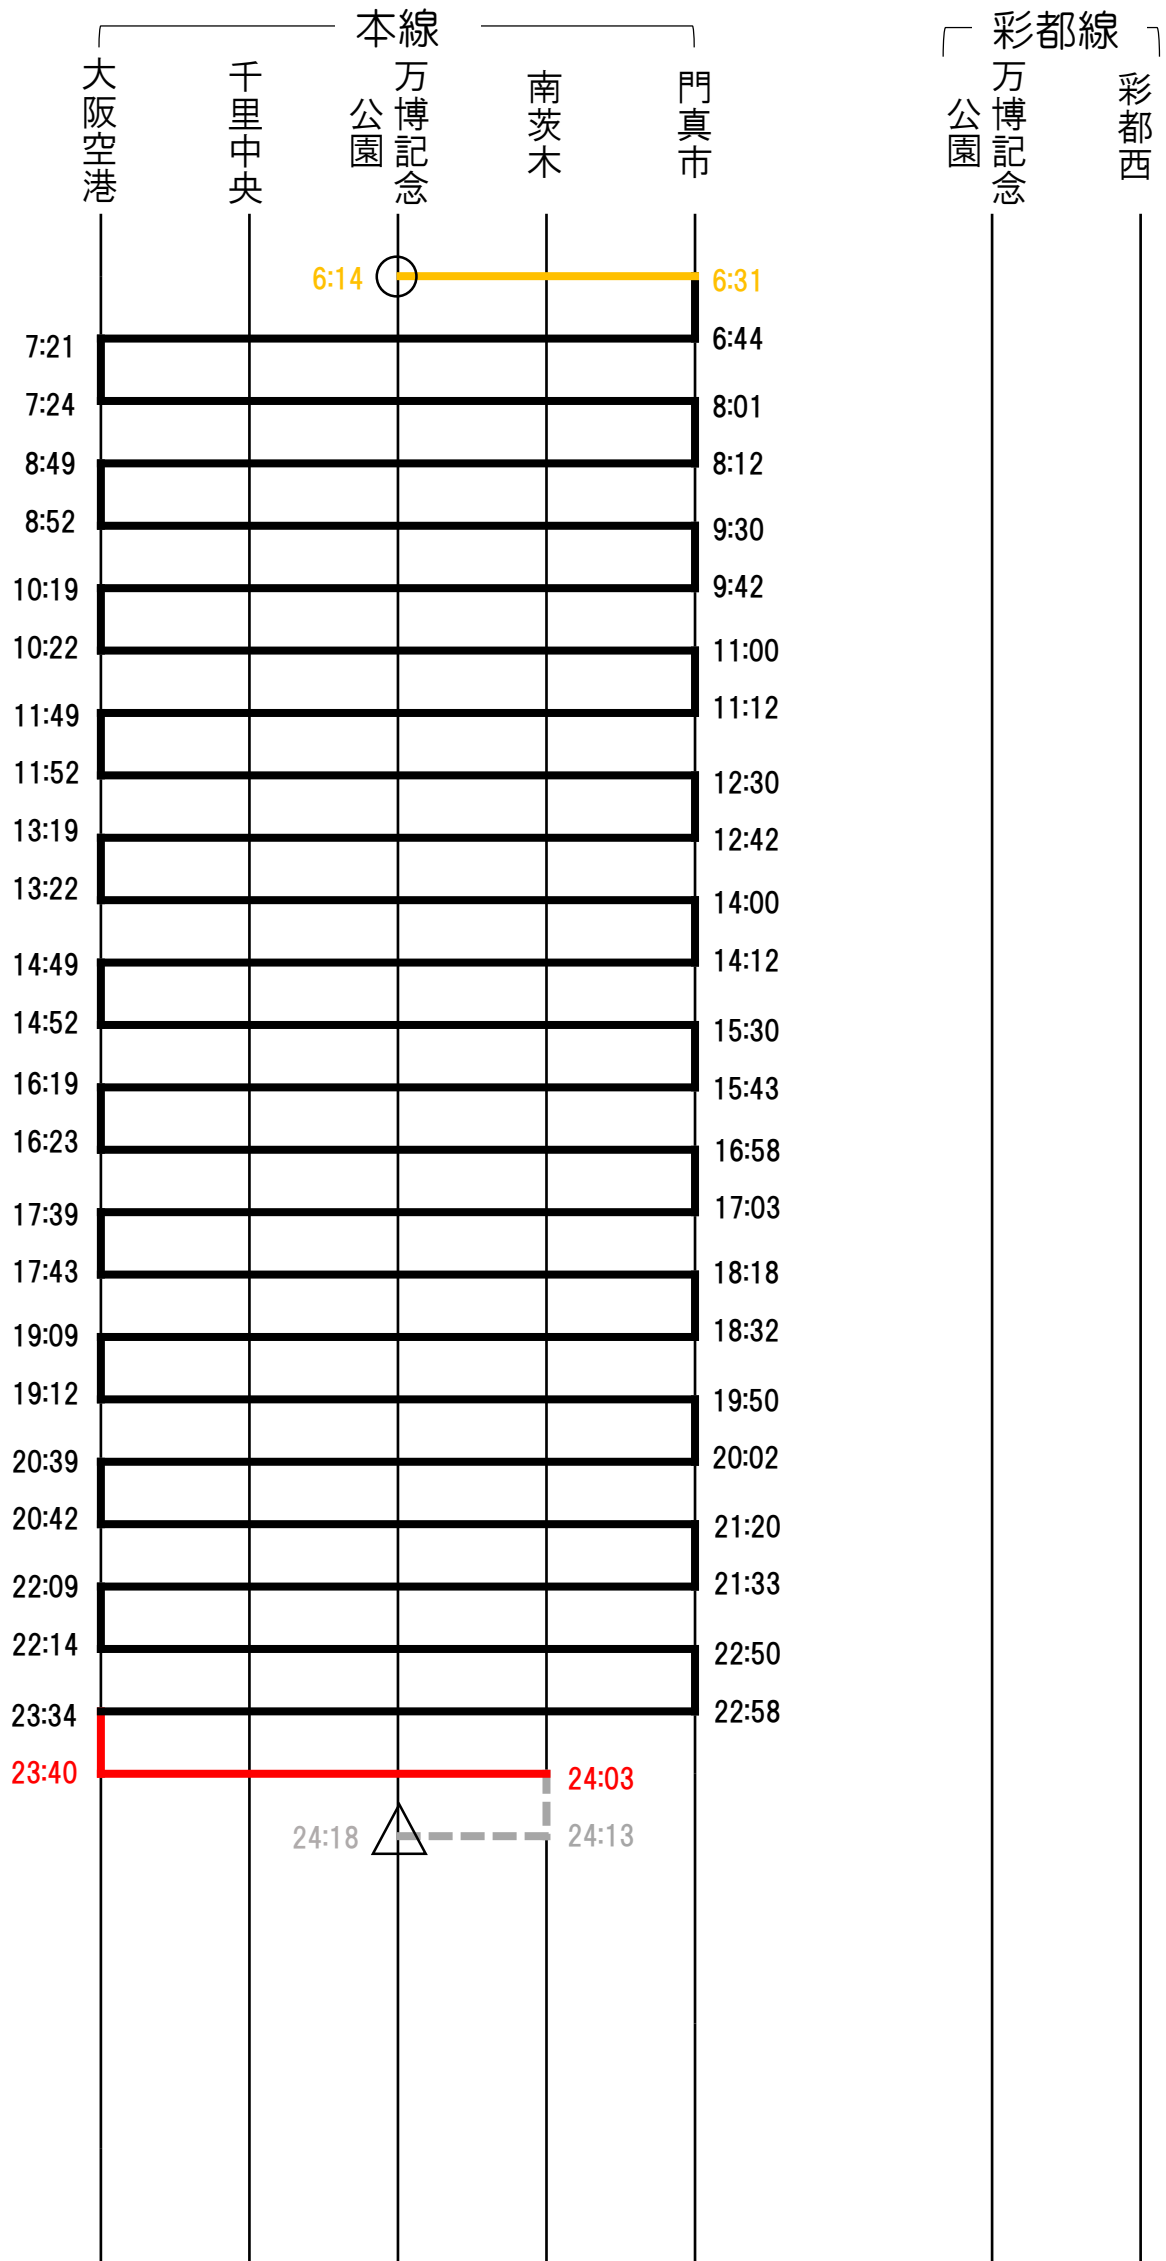

# 大阪モノレール運用表(休日)

## 運用一覧

営業開始時 運番	出区	入区	主な運用
<a href="#">502</a>	万博記念公園 05:28	大阪空港 24:05	日中本線
<a href="#">503</a>	万博記念公園 05:36	万博記念公園 22:29	日中本線
<a href="#">504</a>	万博記念公園 05:21	万博記念公園 18:56	日中本線
<a href="#">506</a>	門真市 05:33	万博記念公園 06:30	本線朝入庫
<a href="#">507</a>	万博記念公園 05:44	万博記念公園 24:05	日中本線
<a href="#">508</a>	万博記念公園 05:57	万博記念公園 24:19	日中本線
<a href="#">509</a>	大阪空港 05:38	万博記念公園 06:37	本線朝入庫
<a href="#">510</a>	万博記念公園 05:17	万博記念公園 19:16	日中本線
<a href="#">515</a>	万博記念公園 06:14	万博記念公園 24:18	日中本線
<a href="#">540</a>	彩都西 05:36	万博記念公園 05:48	彩都朝入庫
<a href="#">542</a>	万博記念公園 05:28	万博記念公園 10:57	彩都昼入庫
<a href="#">543</a>	万博記念公園 05:40	彩都西 24:01	日中彩都線
<a href="#">545</a>	万博記念公園 05:52	万博記念公園 24:01	日中彩都線
<a href="#">606HA</a>	万博記念公園 06:02	万博記念公園 24:14	日中本線
<a href="#">609</a>	万博記念公園 06:56	万博記念公園 23:09	日中本線
<a href="#">745</a>	万博記念公園 07:25	万博記念公園 11:17	彩都昼入庫
<a href="#">1506</a>	万博記念公園 15:47	万博記念公園 24:09	本線夕出庫
<a href="#">1512</a>	万博記念公園 16:07	門真市 24:05	本線夕出庫
<a href="#">1541</a>	万博記念公園 15:03	万博記念公園 23:31	彩都夕出庫
<a href="#">1545</a>	万博記念公園 15:23	万博記念公園 22:40	彩都夕出庫

※1 門真市、彩都西分散は万博記念公園入出庫になる場合があります。

※2 回送列車の時刻など、1~2分の誤差がある可能性があります。

大阪モノレール運用 (休日) 170603改正

営業開始時運番:502

出区:万博記念公園 05:28

入区:大阪空港 24:05

大阪モノレール運用 (休日) 170603改正

営業開始時運番:503

出区:万博記念公園 05:17  
 入区:万博記念公園 19:16

大阪モノレール運用 (休日) 170603改正

営業開始時運番:515

出区:万博記念公園 06:14

入区:万博記念公園 24:18

大阪モノレール運用 (休日) 170603改正  
営業開始時運番:540

出区:彩都西 05:36  
入区:万博記念公園 05:48

大阪モノレール運用 (休日) 170603改正