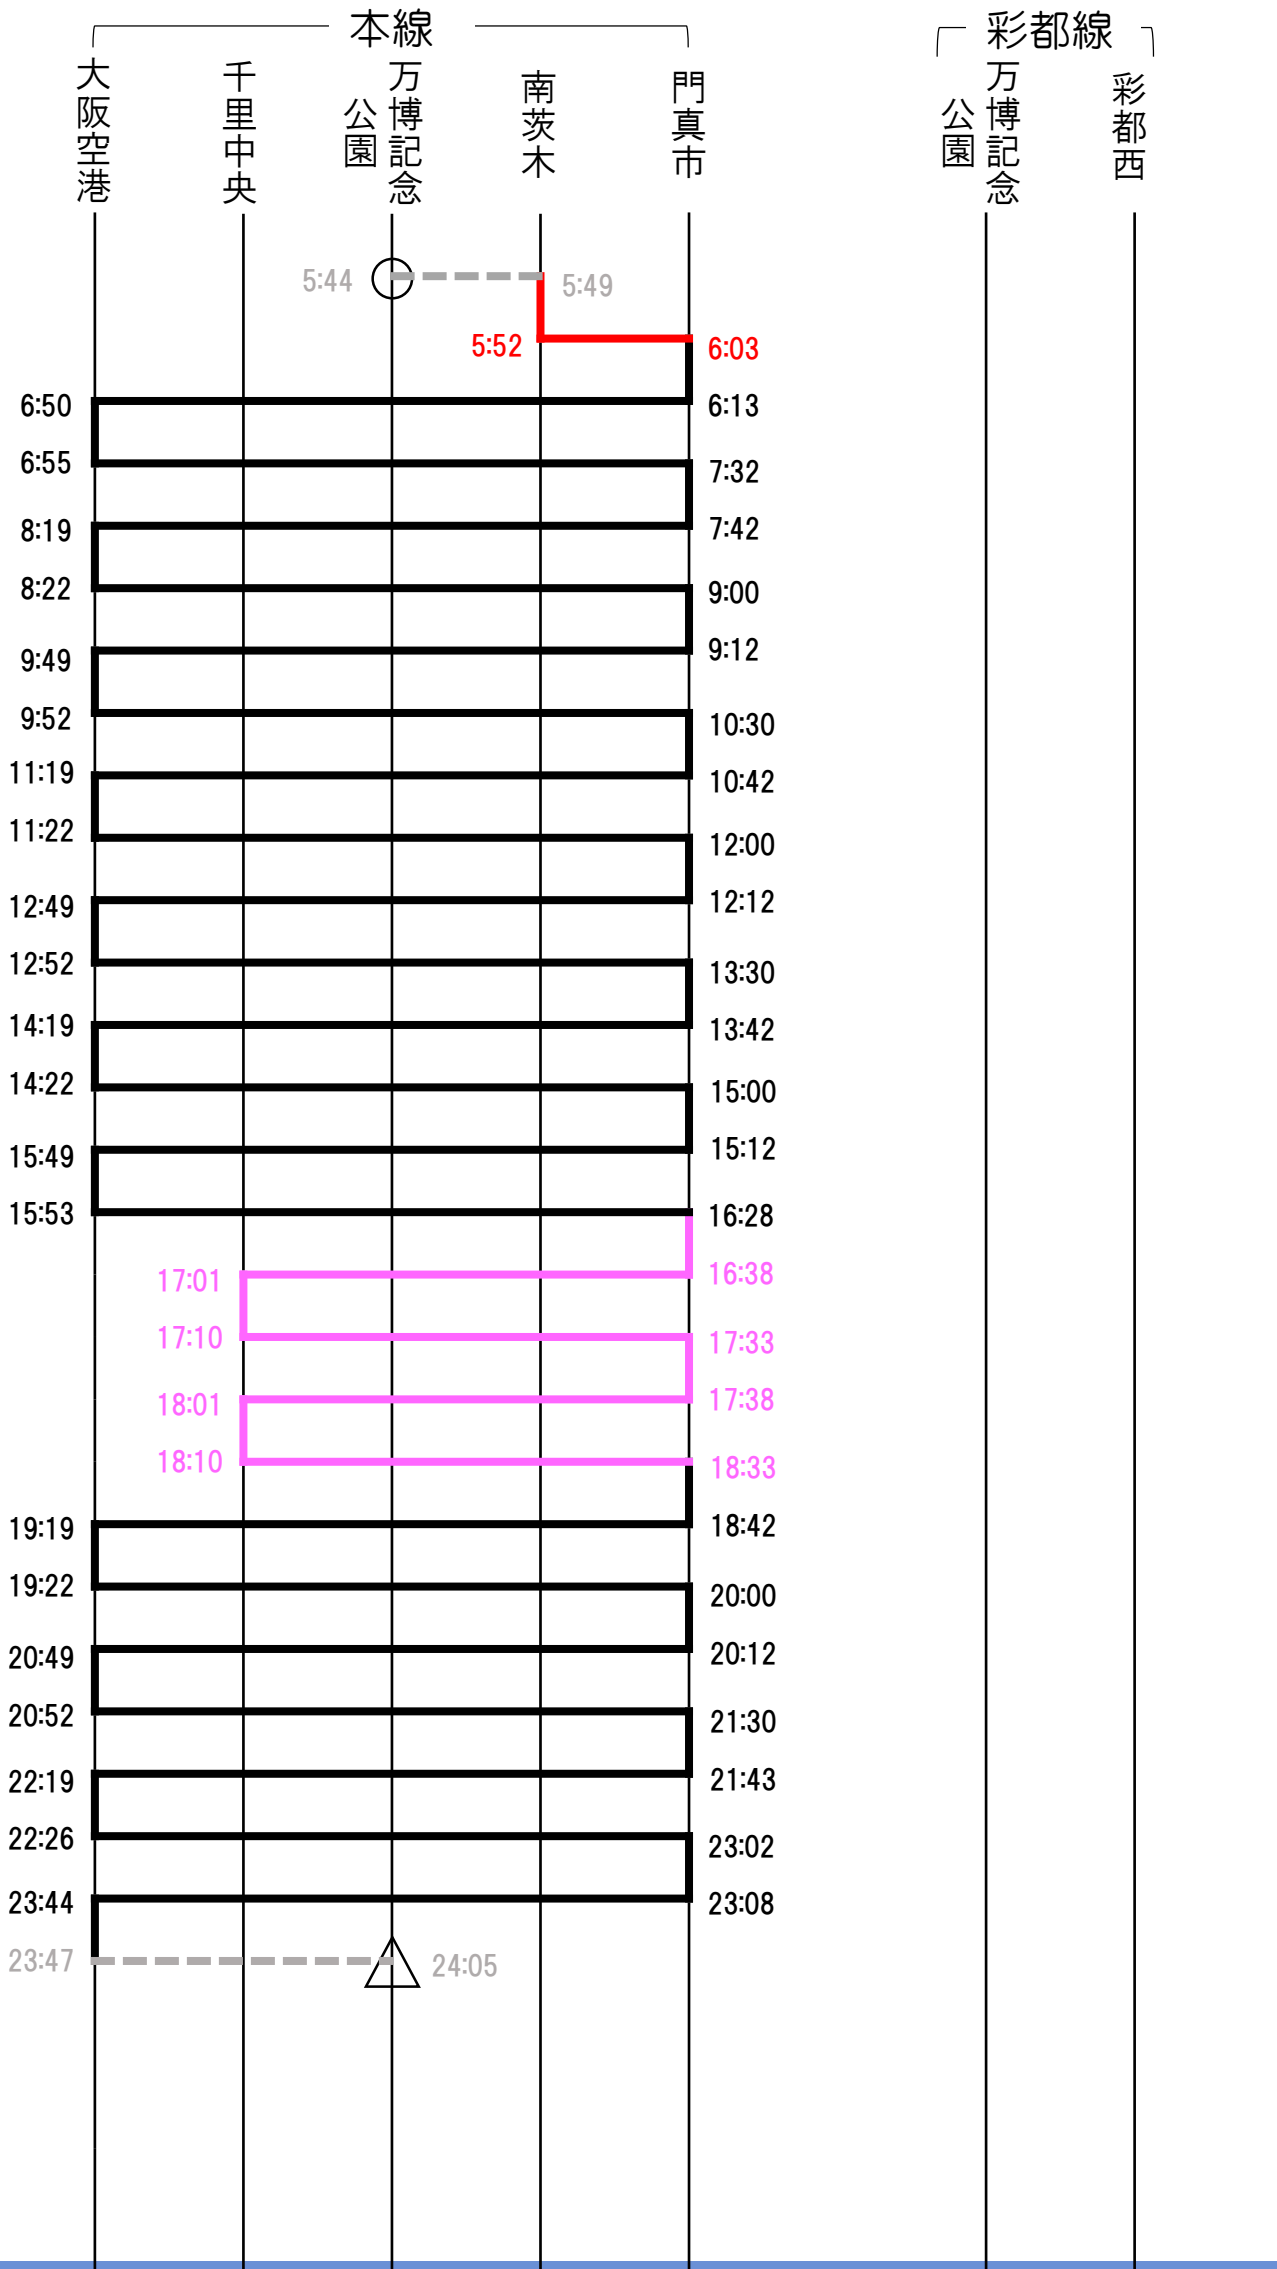

大阪モノレール運用 (休日) 170603改正
営業開始時運番:507

出区:万博記念公園 05:44
入区:万博記念公園 24:05